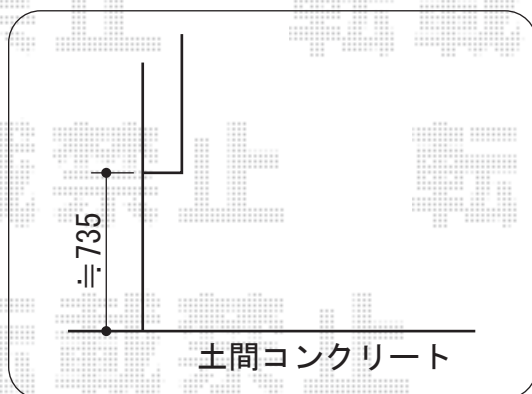

リコステージII 施工概略図

トステム リコステージII
間口= 2,650mm
出幅= 1,120mm
色： ライトベージュ
床板： 縦貼り
幕板： 幕板B
束柱： 束柱A
オプション： ローデッキ (535mm × 1,120mm)

≒2,695
≒535

担当者

栢田