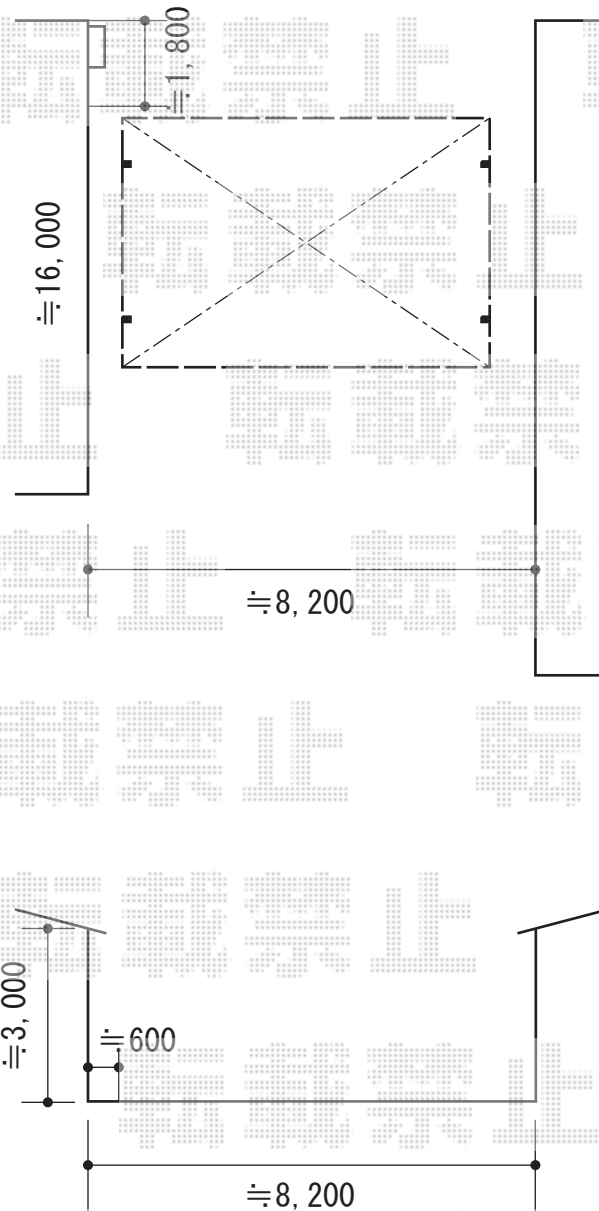

カーポート施工概略図

YKK AP レイナトリプルポートグラン 積雪~20cm対応
幅= 8,000mm
奥行= 5,768mm
色: プラチナステン
屋根材: 熱線遮断ポリカーボネート(トーマイマット)
柱仕様: ハイルフ柱仕様(有効高 約2,350mm)

YKK AP レイナトリプルポートグラン 積雪~20cm対応
幅= 8,000mm
奥行= 5,052mm
色: プラチナステン
屋根材: 熱線遮断ポリカーボネート(トーマイマット)
柱仕様: ハイルフ柱仕様(有効高 約2,350mm)