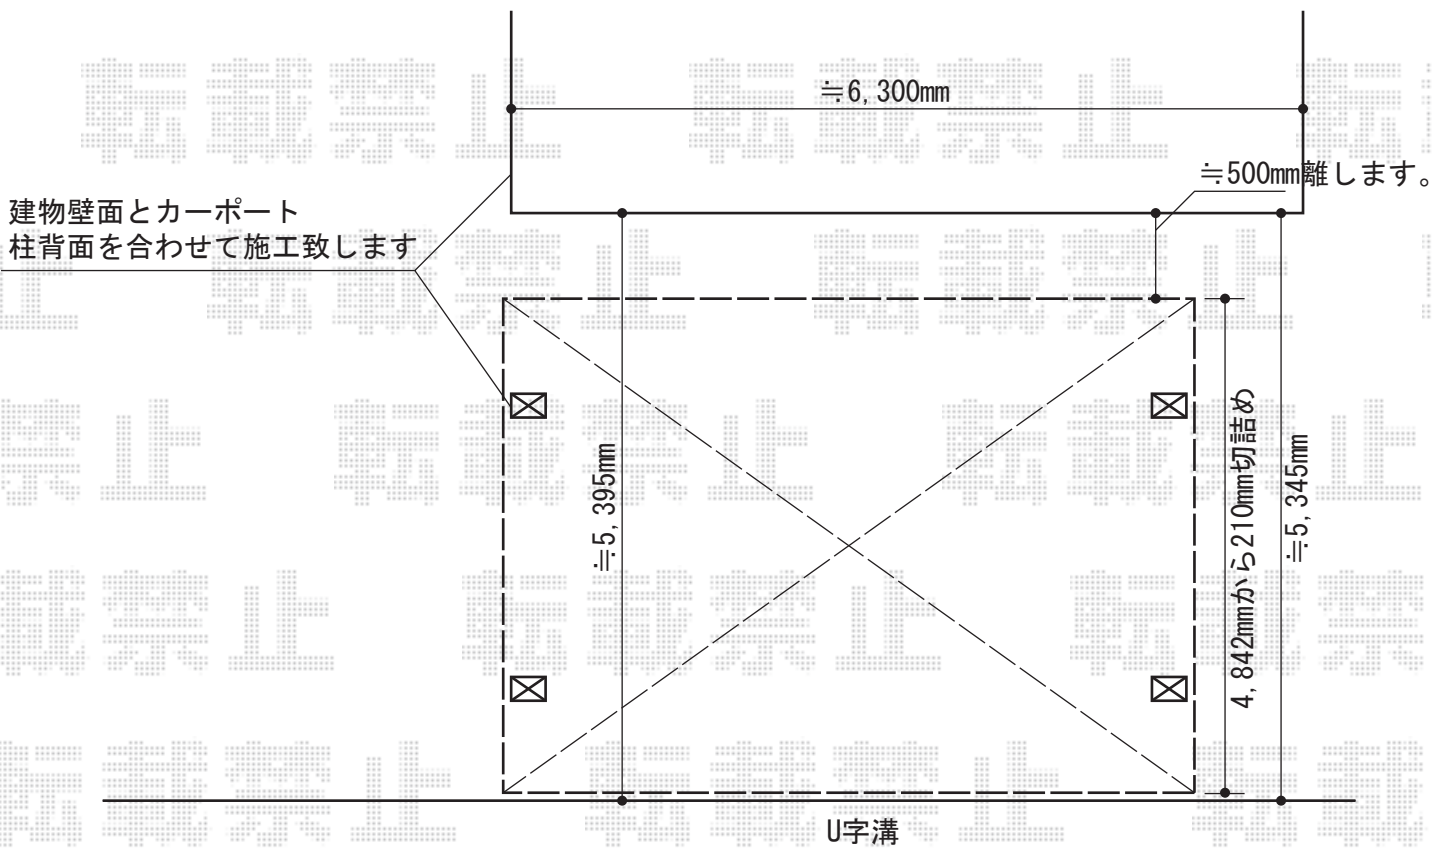

カーポート工事 施工概略図

室内窓からカーポートの側柱が見えますが、
予めご了承くださいませ

YKK AP レイナキャップツインポートグラン 積雪～20cm対応
 幅= 5,113mm
 奥行= 5,052mm
 色： カームブラック
 屋根材： ポリカーボネート（アースブルー）
 柱仕様： ハイルフ柱仕様（有効高 約2,350mm）

担当者

進藤