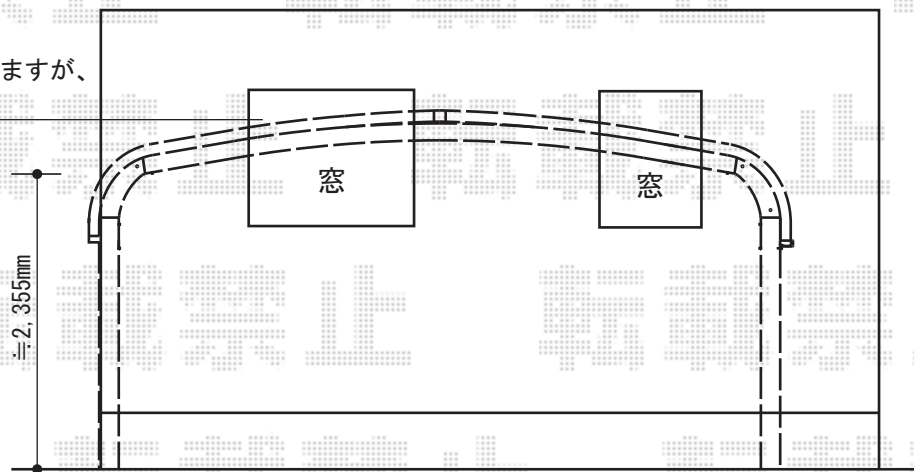

カーポート工事 施工概略図

室内窓からカーポートの側柱が見えますが、
予めご了承くださいませ

YKK AP レイナキャップツインポートグラン 積雪～20cm対応
 幅= 5,113mm
 奥行= 5,052mm
 色： カームブラック
 屋根材： ポリカーボネート（アースブルー）
 柱仕様： ハイルフ柱仕様（有効高 約2,350mm）

担当者

進藤