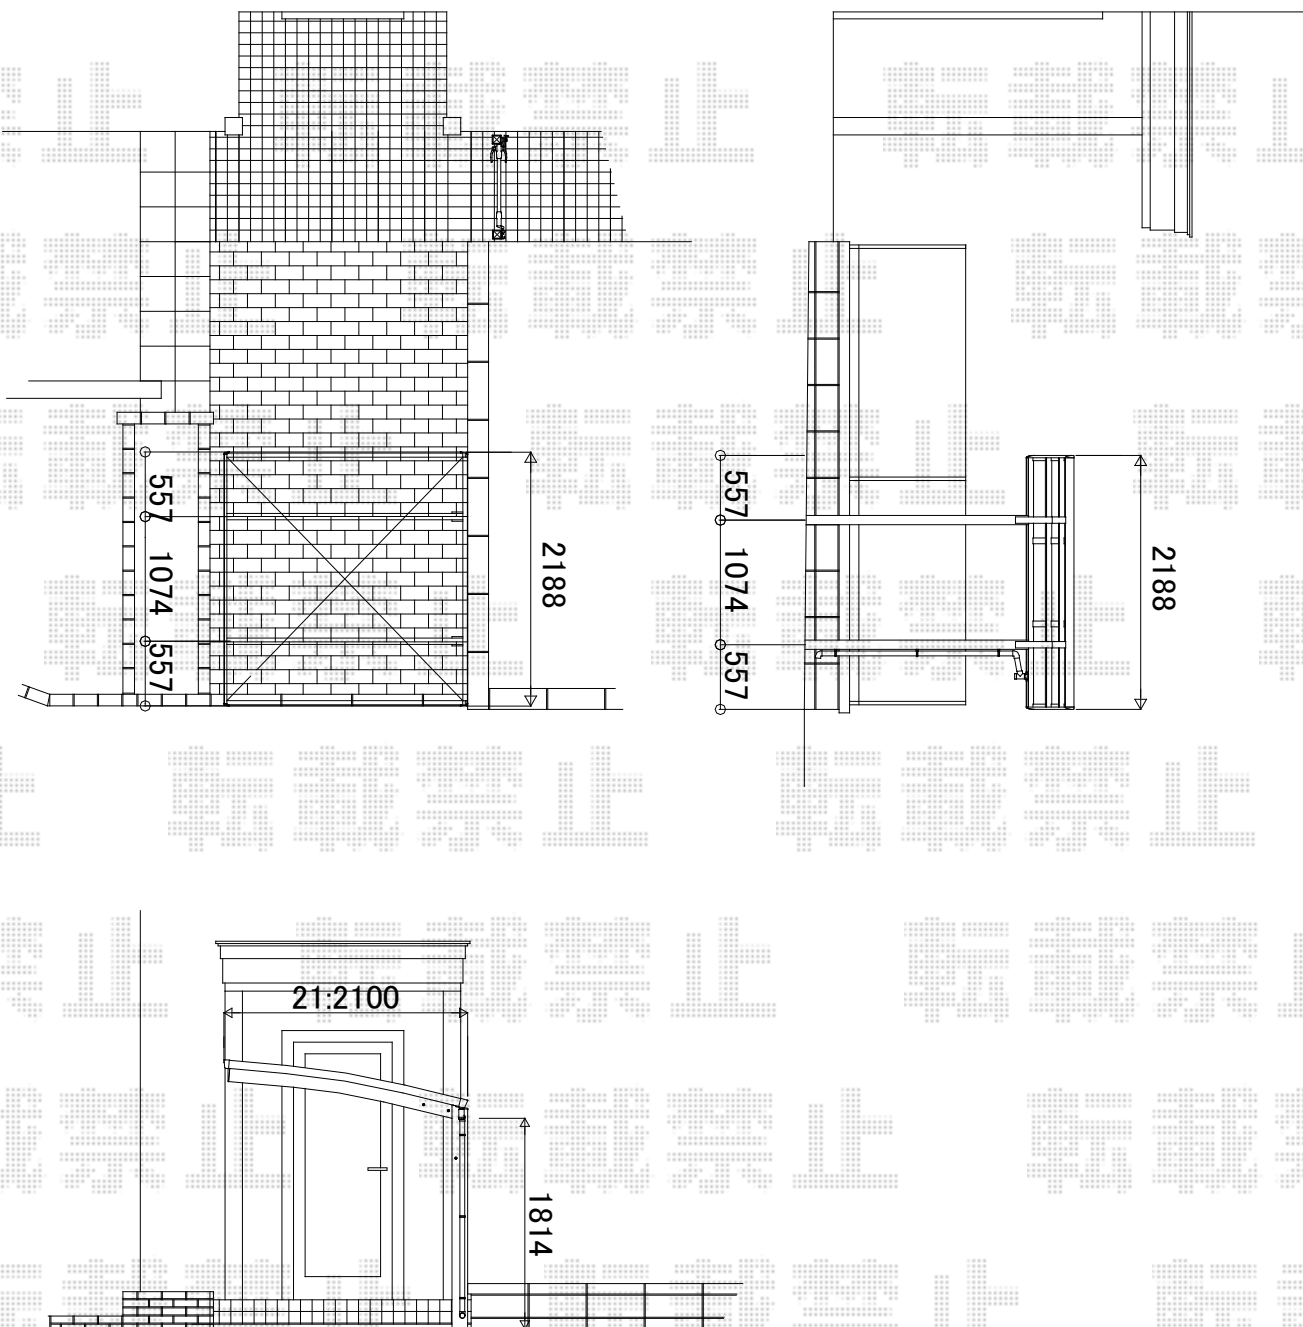

# サイクルポート 施工概略図

Value Select プレシオスポーツ ミニ 積雪~20cm対応  
幅= 2,100mm  
奥行= 2,188mm  
色： ノーブルステン  
屋根材： 熱線遮断ポリカーボネート（スカイブルーマット調）  
柱仕様： 標準柱仕様（有効高 約1,814mm）

担当者	進藤
-----	----