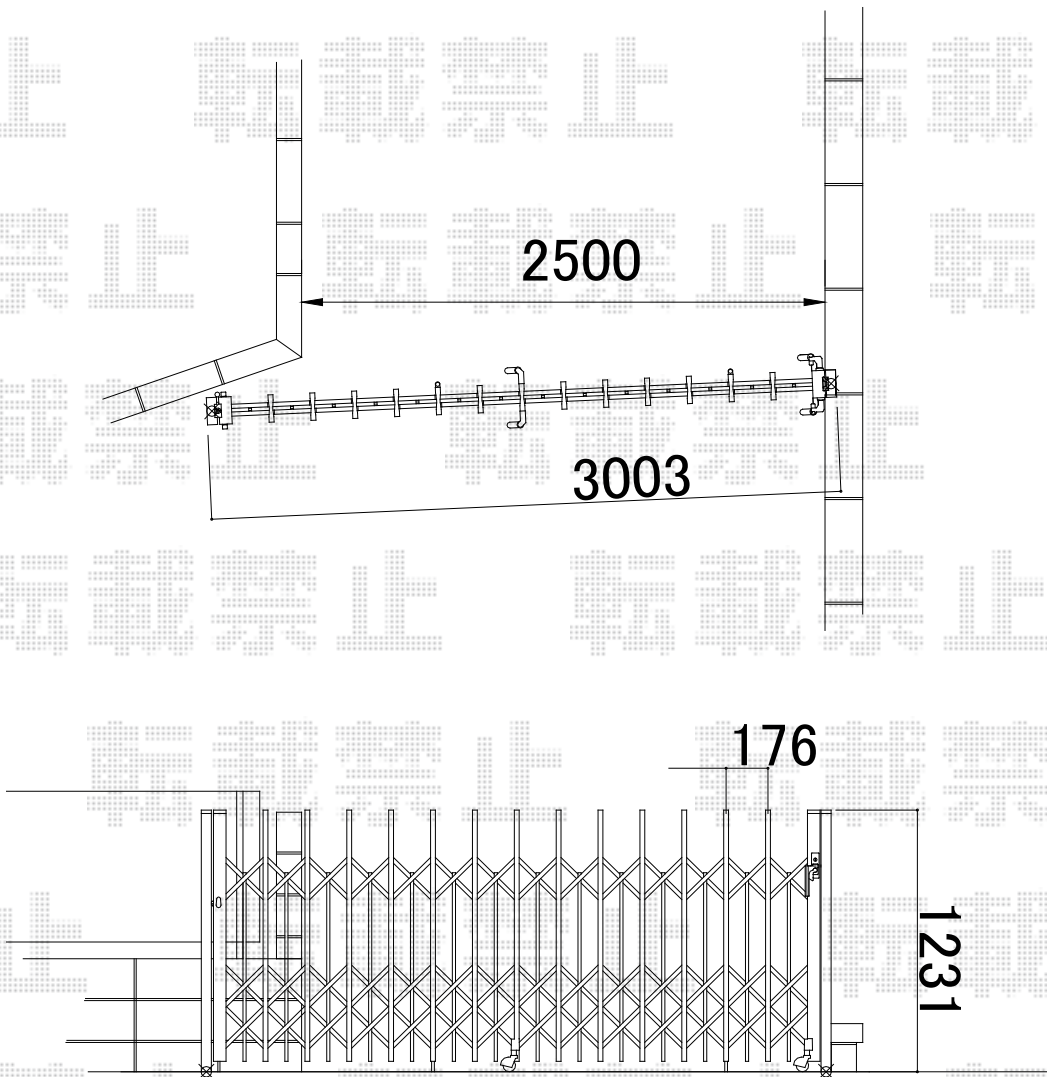

カーゲート 施工概略図

Value Select トリップゲート ペットガード型 ノンレール 片開き
開口幅= 2,903mm
全幅= 3,003mm
たたみ幅= 578mm
高さ= 1,200mm
色： ステンカラー
キャスター数： 2箇所
落棒数： 2本

担当者

進藤