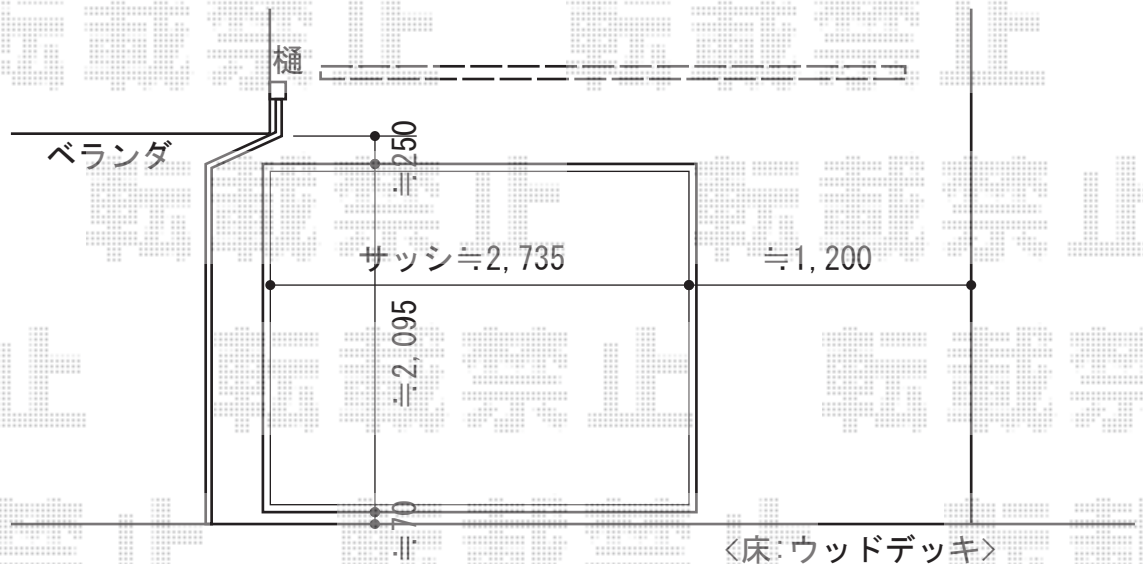

オーニング 施工概略図

トステム 【1】 彩風CR型 電動式 (スイッチ)
 間口=関東間2.0間 (3,640mm)
 出幅=2,000mm
 本体色: シャイングレー
 キャンバス色: アクリル (ライトベージュA)
 駆動: 電動式/【特注】外観左駆動
 スイッチ: 室内露出型

トステム 【2】 彩風C型 電動式 (スイッチ)
 間口=関東間1.5間 (2,730mm)
 出幅=2,000mm
 本体色: シャイングレー
 キャンバス色: アクリル (ライトベージュA)
 駆動: 電動式/外観右駆動
 スイッチ: 室内露出型

担当者

松保