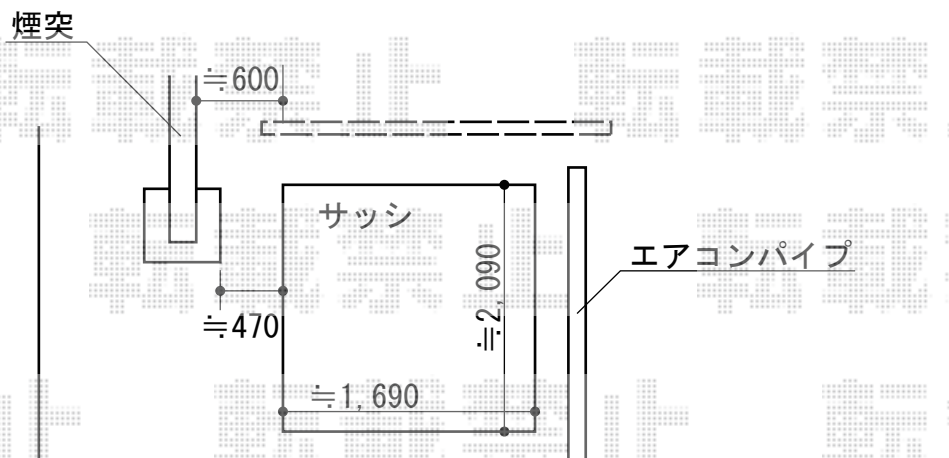

オーニング 施工概略図

トステム 【1】 彩風CR型 電動式 (スイッチ)
 間口=関東間2.0間 (3,640mm)
 出幅=2,000mm
 本体色: シャイングレー
 キャンバス色: アクリル (ライトベージュA)
 駆動: 電動式/【特注】外観左駆動
 スイッチ: 室内露出型

トステム 【2】 彩風C型 電動式 (スイッチ)
 間口=関東間1.5間 (2,730mm)
 出幅=2,000mm
 本体色: シャイングレー
 キャンバス色: アクリル (ライトベージュA)
 駆動: 電動式/外観右駆動
 スイッチ: 室内露出型

担当者

松保