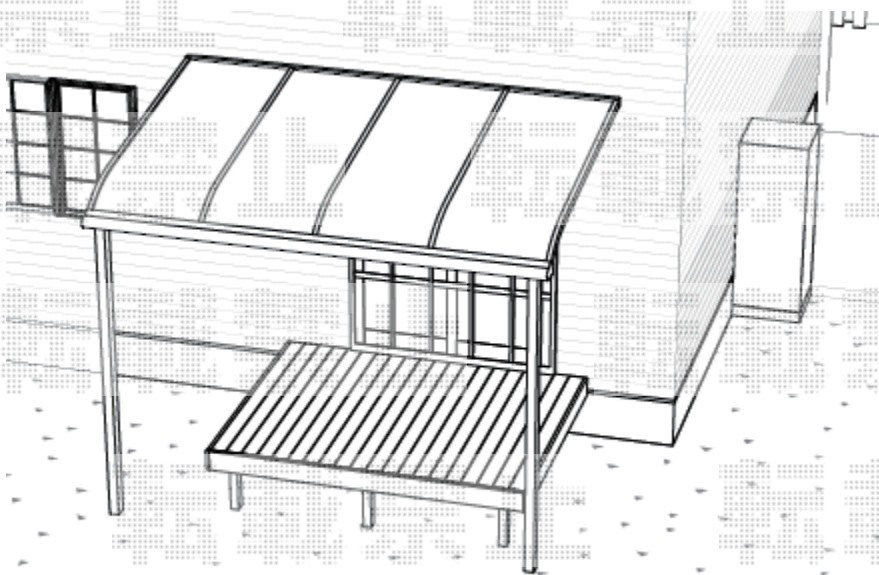

## カーポート+テラス屋根+フェンス+物置

YKK AP レイナポートグラン Y合掌積雪～20cm対応  
 幅=5,117mm(24+27) 奥行=5,052mm  
 色：ホワイト屋根材：熱線遮断ポリカーボネート（アースブルーマット調）  
 柱仕様：ハイルーフ柱仕様（有効高 約2,350mm）

YKK AP ヴェクターテラス R型 テラスタイプ 単体 積雪～20cm対応  
 間口=関東間2.0間（柱芯々3,485mm 屋根幅3,670mm） 出幅=8尺（2,370mm）  
 色：ホワイト屋根材：【仮】熱線遮断ポリカーボネート（アースブルーマット調）  
 柱仕様：柱標準タイプ（柱2本） 施工方法：上止め仕様

稲葉物置 NXN-32S ネクスタ 一般型  
 間口=1,790mm 奥行=1,790mm  
 高さ=2,020mm 色：【未定】  
 屋根タイプ：標準型耐荷重タイプ：一般型  
 別売棚板：別売り棚Cセット

YKK AP イーネットフェンス1F型 自由柱タイプ  
 本体1枚 (W×H) = (1,990mm×600mm) (¥6,000.-) ×8枚アルミ自由柱：T-60 (¥1,800) ×9本  
 端部キャップ：(¥400) ×1セット色：Sホワイト\*柱色：ホワイト