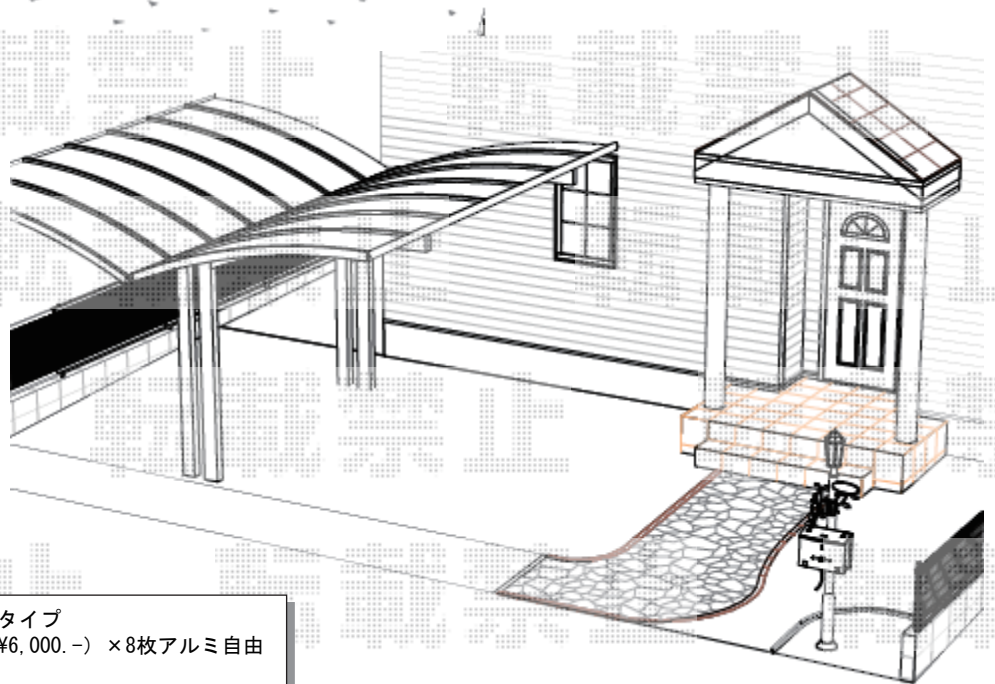

## カーポート+テラス屋根+フェンス+物置

YKK AP レイナポートグラン Y合掌積雪～20cm対応  
 幅=5,117mm(24+27) 奥行=5,052mm  
 色：ホワイト屋根材：熱線遮断ポリカーボネート（アースブルーマット調）  
 柱仕様：ハイルーフ柱仕様（有効高 約2,350mm）

YKK AP ヴェクターテラス R型 テラスタイプ 単体 積雪～20cm対応  
 間口=関東間2.0間（柱芯々3,485mm 屋根幅3,670mm） 出幅=8尺（2,370mm）  
 色：ホワイト屋根材：【仮】熱線遮断ポリカーボネート（アースブルーマット調）  
 柱仕様：柱標準タイプ（柱2本） 施工方法：上止め仕様

稲葉物置 NXN-32S ネクスタ 一般型  
 間口=1,790mm 奥行=1,790mm  
 高さ=2,020mm 色：【未定】  
 屋根タイプ：標準型耐荷重タイプ：一般型  
 別売棚板：別売り棚Cセット

YKK AP イーネットフェンス1F型 自由柱タイプ  
 本体1枚 (W×H) = (1,990mm×600mm) (¥6,000.-) ×8枚アルミ自由柱：T-60 (¥1,800) ×9本  
 端部キャップ：(¥400) ×1セット色：Sホワイト\*柱色：ホワイト