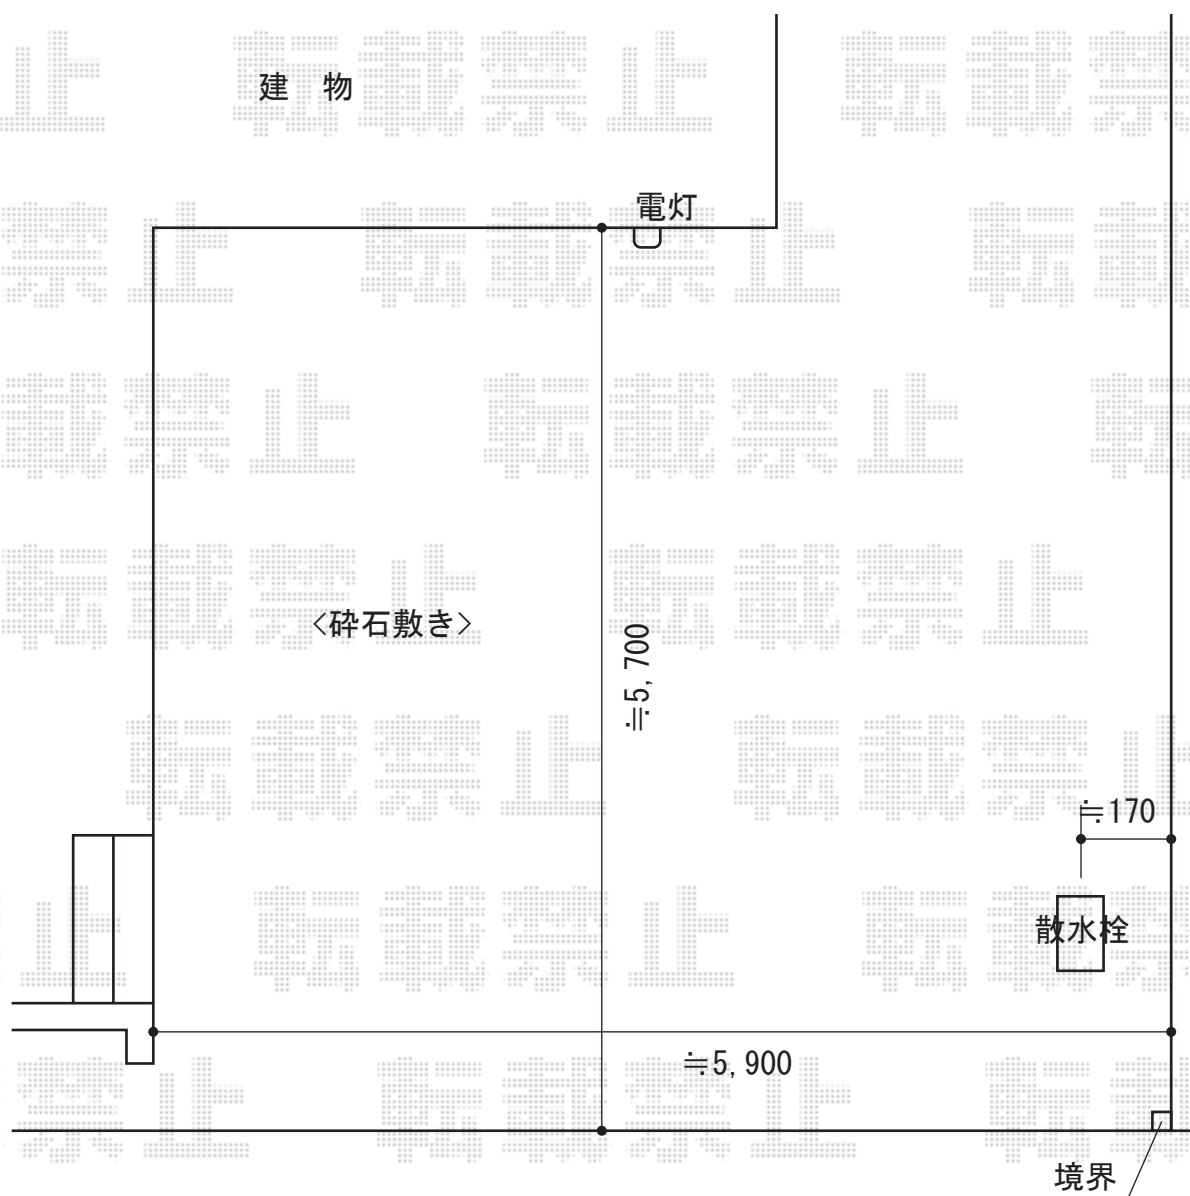

エックススルーフ ワイド 積雪～20cm対応 施工概略図

エックススルーフ ワイド 積雪～20cm対応
カテゴリ カーポート メーカー トステム 型番
幅= 5,532mm
奥行= 4,971mm
色： シャイングレー
屋根材： 熱線吸収ポリカーボネート（ライトブルーマット調）
柱仕様： ロング柱24仕様（有効高 約2,400mm）

担当者

進藤