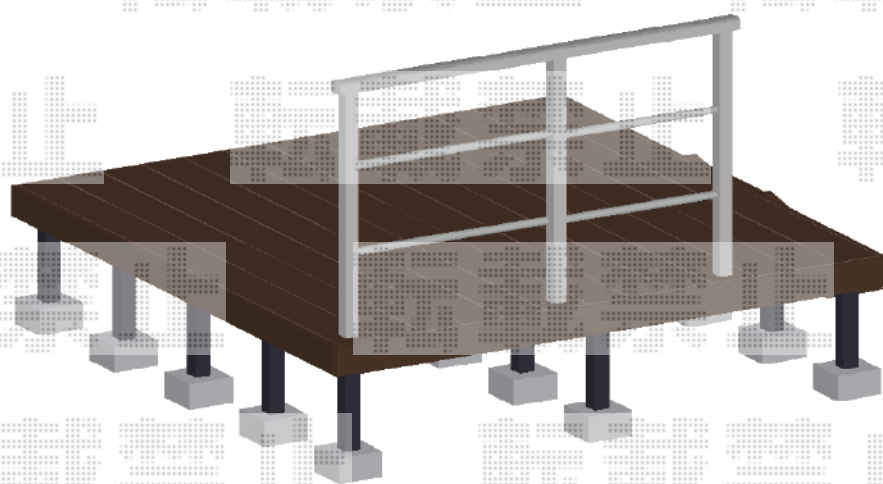

ウッドデッキ 施工概略図

★本図面はイメージ図となります

担当者

伏見