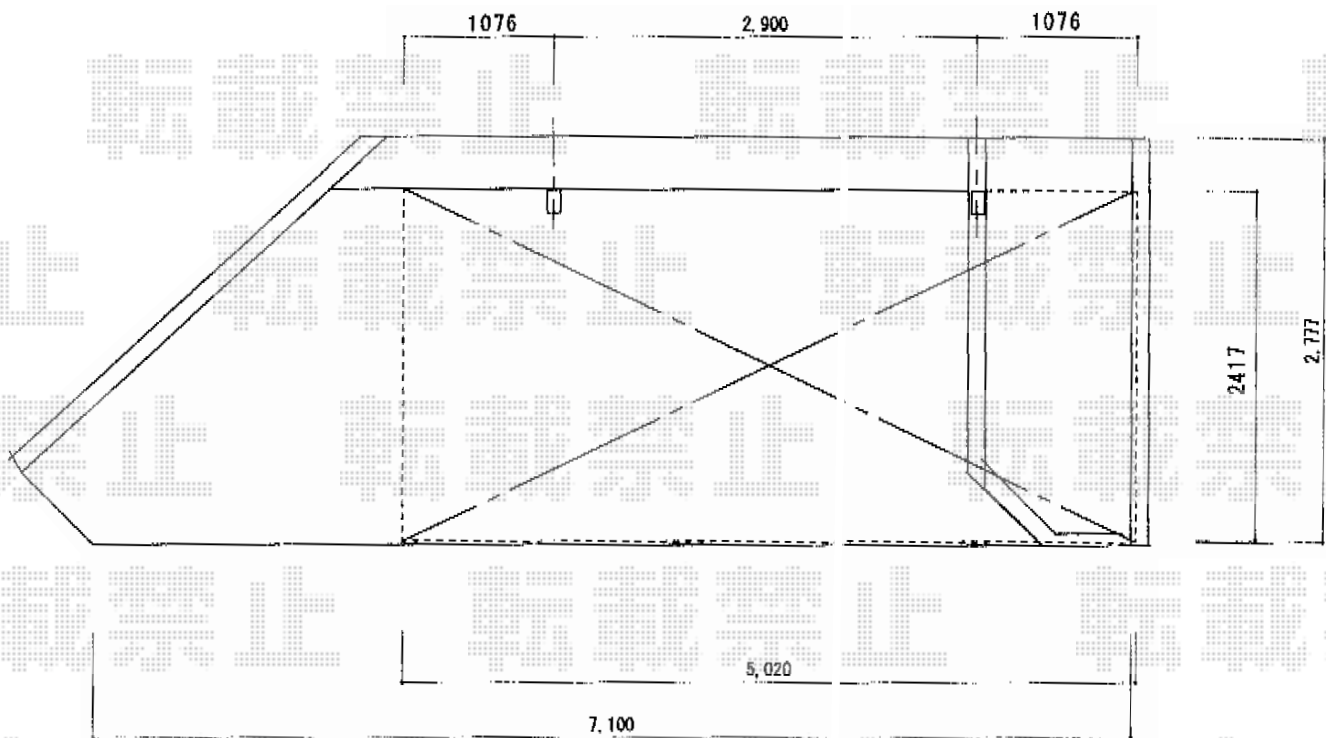

カーポート 施工概略図

YKK AP レイナポートREグラン 前下がり積雪~20cm対応  
 幅= 2,417mm  
 奥行= 5,052mm  
 色： ホワイト  
 屋根材： ポリカーボネート（トーマイマット/すりガラス調）  
           /熱線遮断ポリカーボネート（トーマイマット）  
 柱仕様： 【仮】標準柱仕様（有効高 約2,000mm）

担当者

宅島