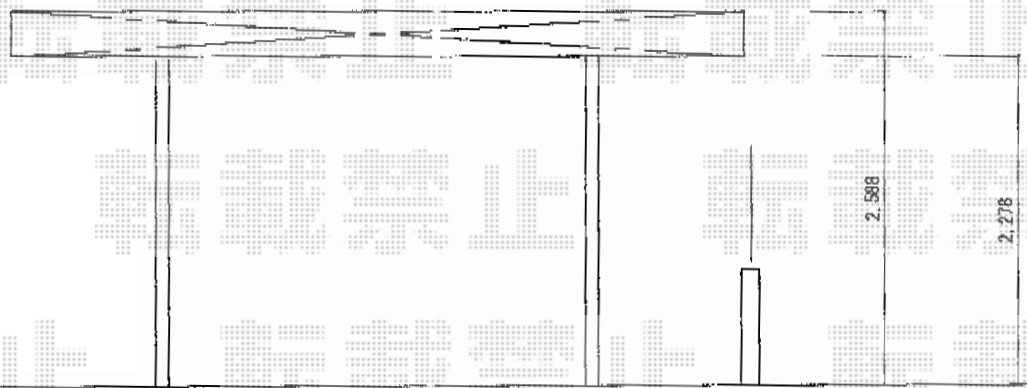

カーポート 施工概略図

YKK AP レイナポートREグラン 前下がり積雪~20cm対応  
 幅= 2,417mm  
 奥行= 5,052mm  
 色： ホワイト  
 屋根材： ポリカーボネート（トーマイマット/すりガラス調）  
           /熱線遮断ポリカーボネート（トーマイマット）  
 柱仕様： 【仮】標準柱仕様（有効高 約2,000mm）

担当者

宅島