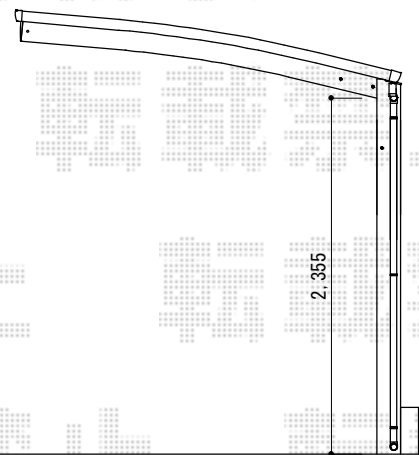

カーポート・物置 施工概略図

YKK AP レイナポートグラン 積雪~20cm対応
 幅= 2,550mm
 奥行= 5,768mm
 色: ブラウン
 屋根材: ポリカーボネート (トーマイマット)
 柱仕様: ハイルフ柱仕様 (有効高 約2,350mm)

稲葉物置 シンプリー 一般型 2160×750×1903
 間口= 2,160mm
 奥行= 750mm
 高さ= 1,903mm
 色: プレミアムグレー
 屋根タイプ: 標準型
 耐荷重タイプ: 一般型
 棚タイプ: 長もの収納タイプ

道路側有効高

担当者	宅島
-----	----