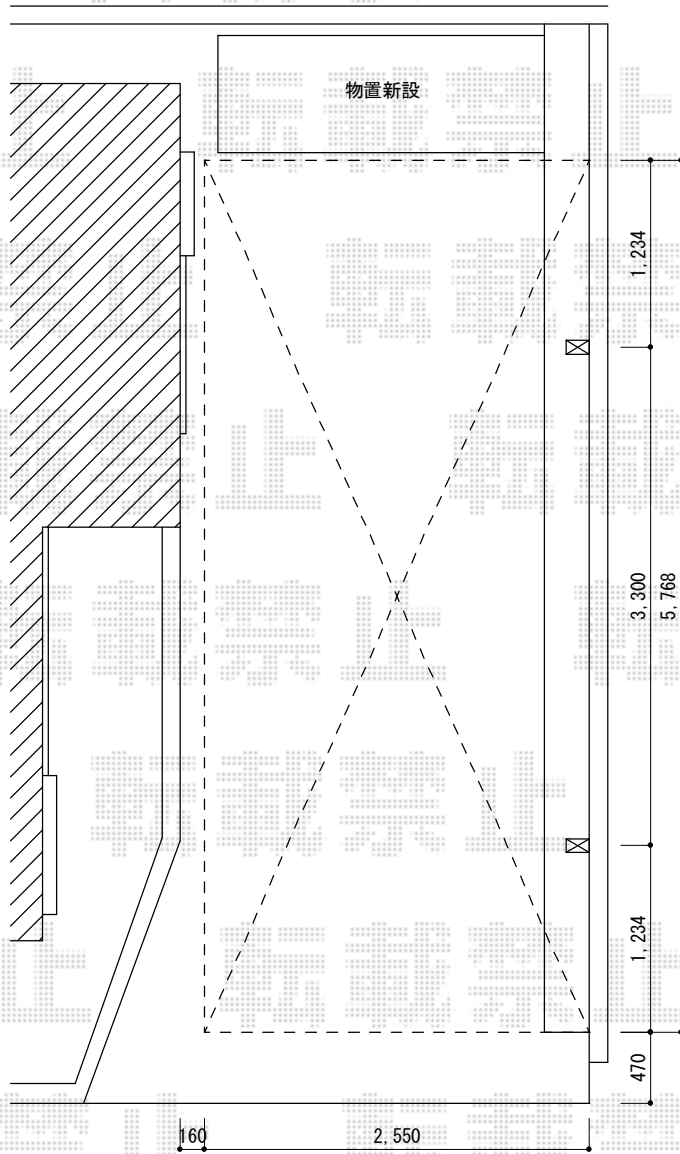

カーポート・物置 施工概略図

YKK AP レイナポートグラン 積雪~20cm対応
 幅= 2,550mm
 奥行= 5,768mm
 色: ブラウン
 屋根材: ポリカーボネート (トーマイマット)
 柱仕様: ハイルフ柱仕様 (有効高 約2,350mm)

稲葉物置 シンプリー 一般型 2160×750×1903
 間口= 2,160mm
 奥行= 750mm
 高さ= 1,903mm
 色: プレミアムグレー
 屋根タイプ: 標準型
 耐荷重タイプ: 一般型
 棚タイプ: 長もの収納タイプ

道路側有効高

担当者	宅島
-----	----