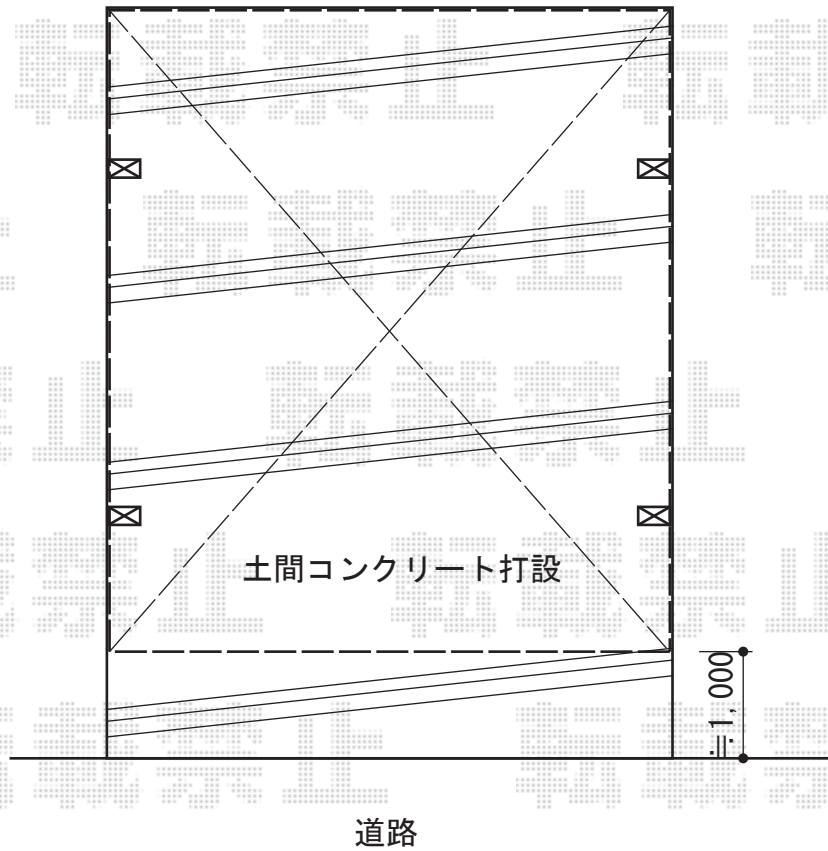

カーポート 施工概略図

YKK AP ジーポートneo 2台用 角柱4本 標準鼻隠し 積雪~100cm対応
幅=4,911mm
奥行=5,456mm
色：プラチナステン
屋根材：スチール折板（ペフ無）
柱仕様：標準柱仕様（有効高 約2,350mm）
横材：無し

担当者

伏見