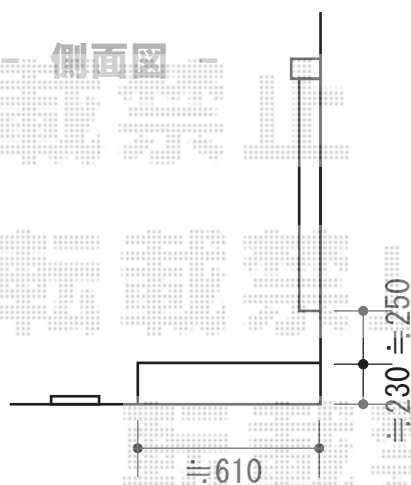

ウッドデッキ施工概略図

YKK AP リウッドデッキ 200

間口=3,651mm

出幅=920mm

色：ホワイトブラウン

床板：縦貼り

束柱：Tタイプ（400~550mm）色：プラチナステン

- 正面図 -

- 平面図 -

- 側面図 -

○ 雨水管

担当者

都