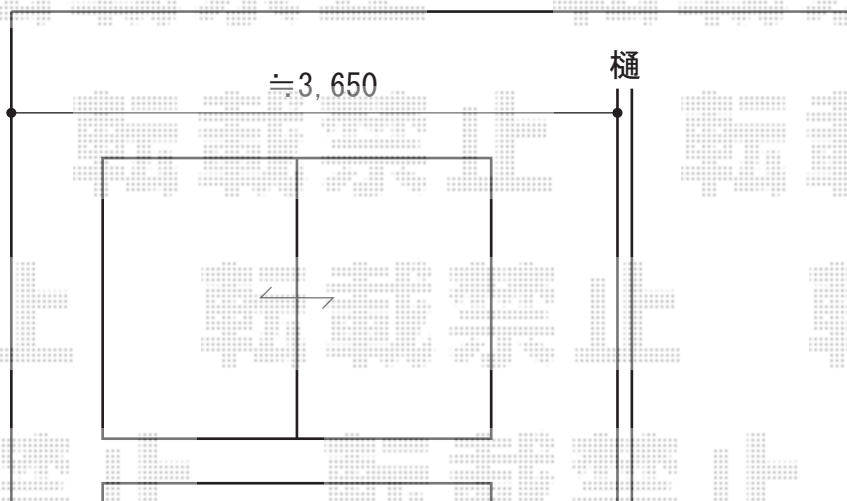

ウッドデッキ施工概略図

YKK AP リウッドデッキ 200

間口=3,651mm

出幅=920mm

色：ホワイトブラウン

床板：縦貼り

束柱：Tタイプ（400~550mm）色：プラチナステン

- 正面図 -

- 平面図 -

- 側面図 -

○ 雨水管

担当者

都