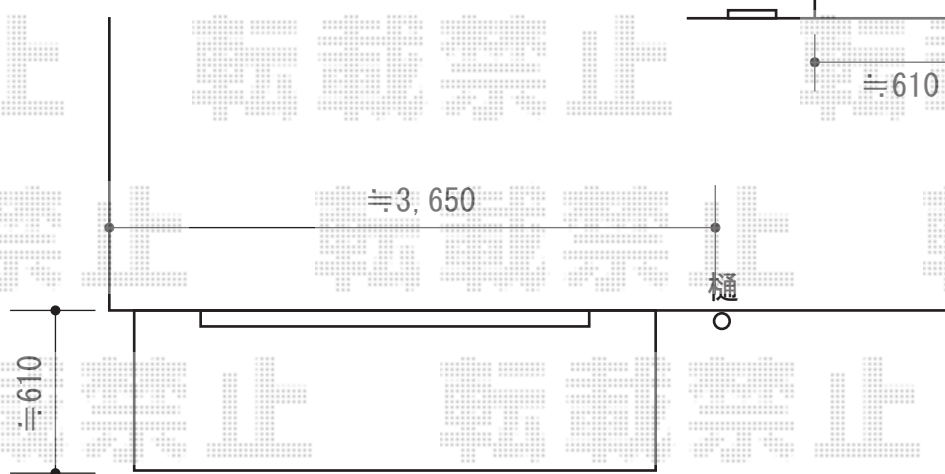

ウッドデッキ施工概略図

YKK AP リウッドデッキ 200

間口=3,651mm

出幅=920mm

色：ホワイトブラウン

床板：縦貼り

束柱：Tタイプ（400~550mm）色：プラチナステン

- 正面図 -

- 平面図 -

- 側面図 -

○ 雨水管

担当者

都