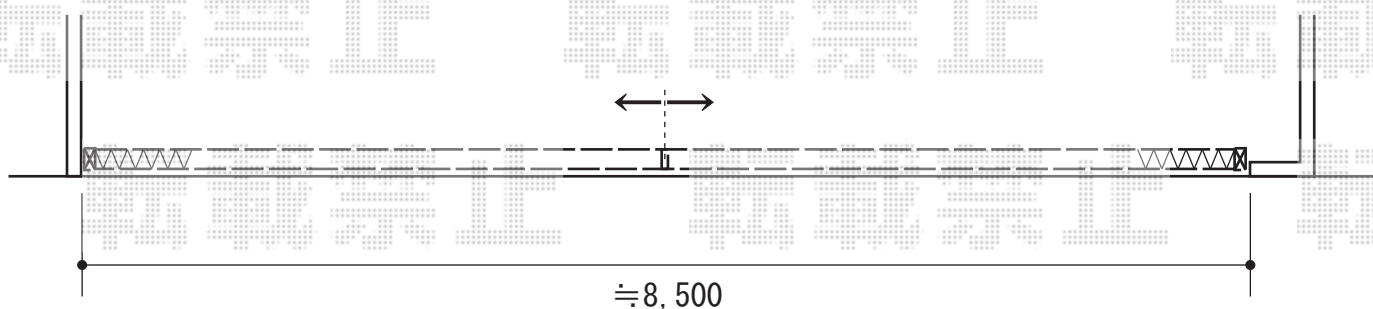

カーゲート 施工概略図

Value Select トリップゲート PB型 ノンレール 両開き
開口幅= 8,632mm
全幅= 8,732mm
たたみ幅= 479.5mm×2
高さ= 1,200mm
色： ステンカラー
キャスター数： 6箇所
落棒数： 4本

担当者

伏見