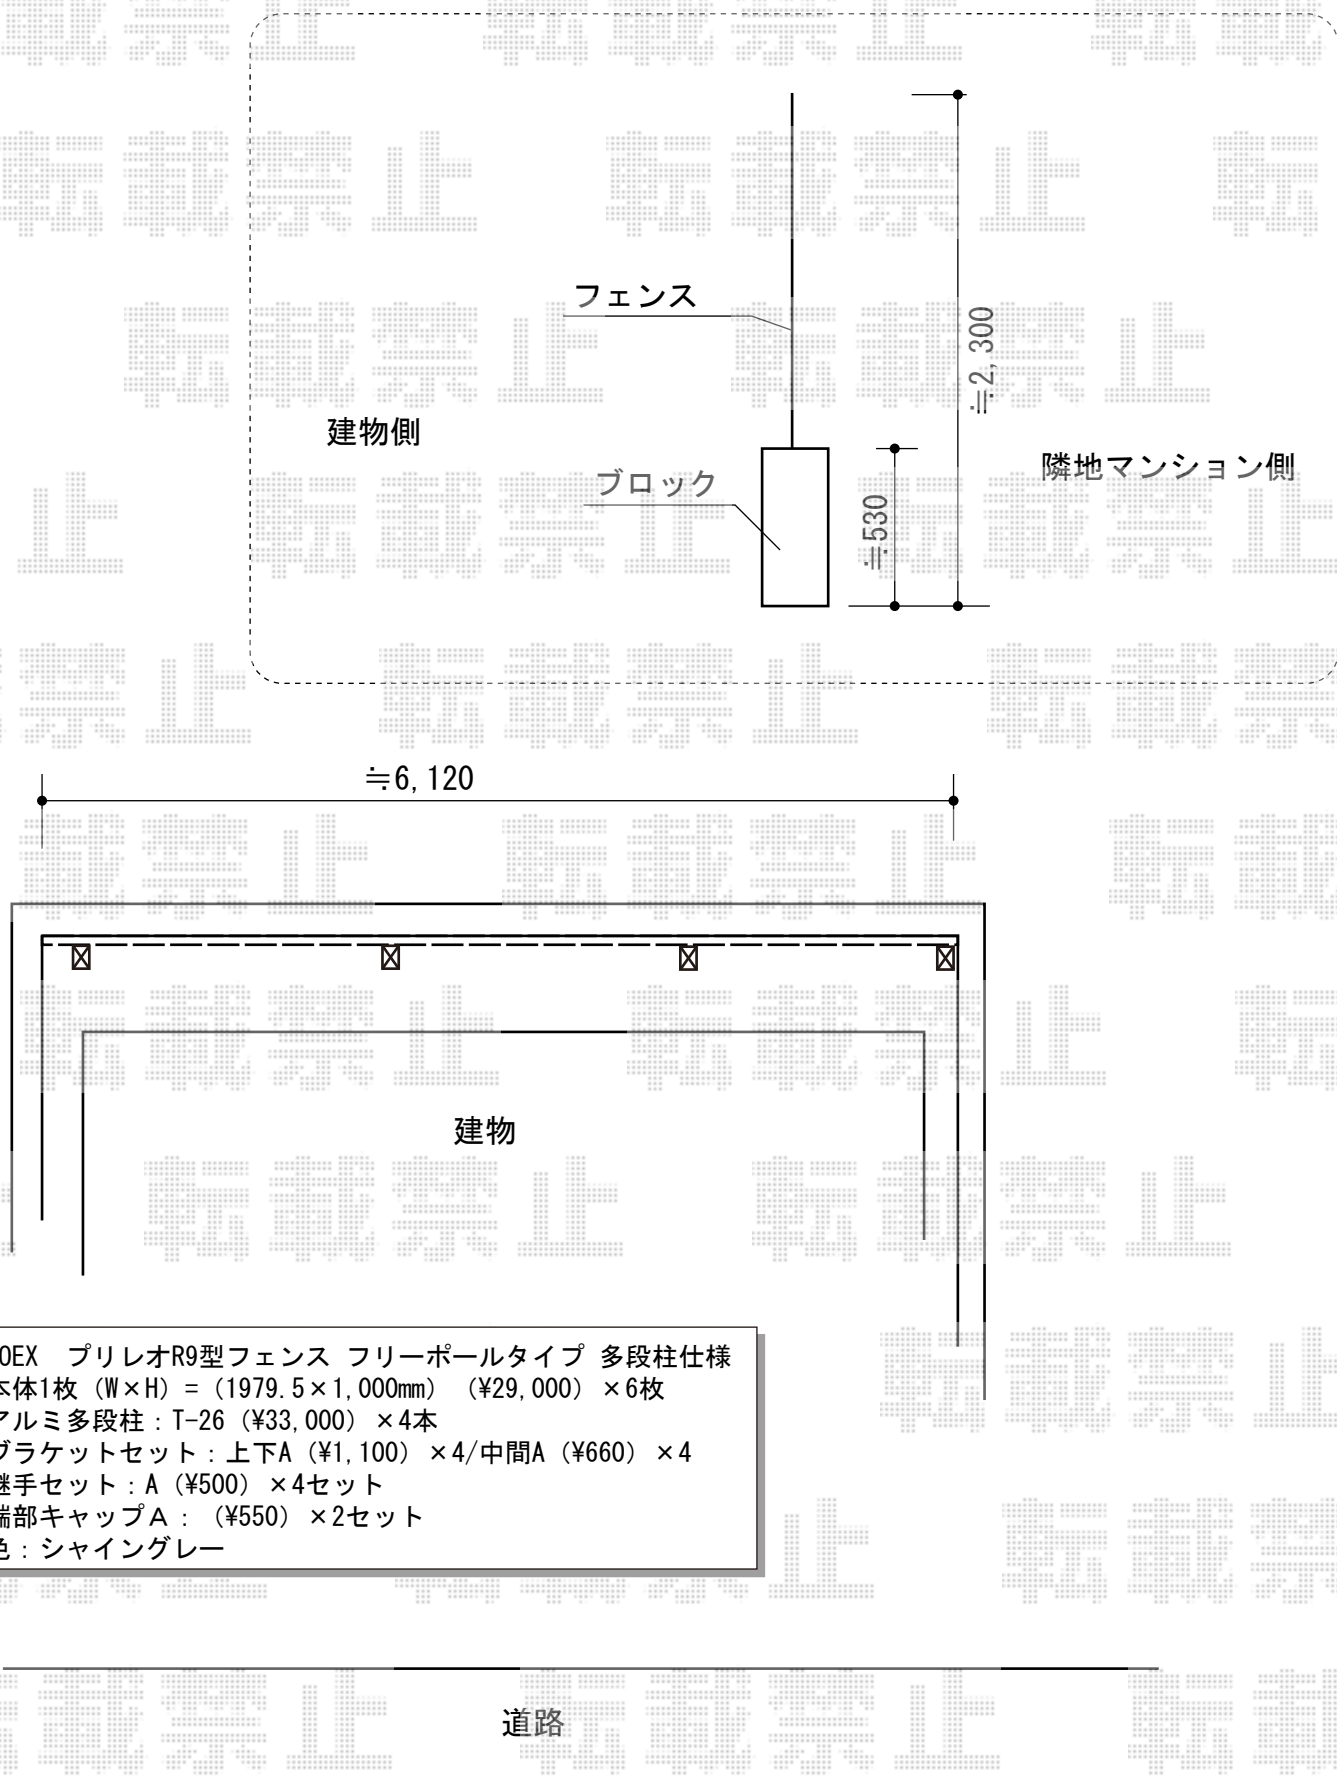

プリレオR9型フェンス フリーポールタイプ 多段柱仕様

TOEX プリレオR9型フェンス フリーポールタイプ 多段柱仕様
 本体1枚 (W×H) = (1979.5×1,000mm) (¥29,000) × 6枚
 アルミ多段柱 : T-26 (¥33,000) × 4本
 ブラケットセット : 上下A (¥1,100) × 4/中間A (¥660) × 4
 継手セット : A (¥500) × 4セット
 端部キャップA : (¥550) × 2セット
 色 : シャイングレー