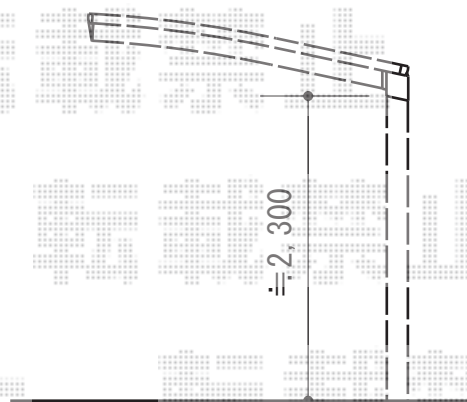

カーブポートシグマIII 積雪~20cm対応

トステム カーブポートシグマIII 積雪~20cm対応

幅= 2,701mm

奥行= 4,980mm

色： シャイングレー

屋根材： 熱線吸収ポリカーボネート（ライトブルーマット調）

柱仕様： ロング柱23仕様（有効高 約2,300mm）

担当者