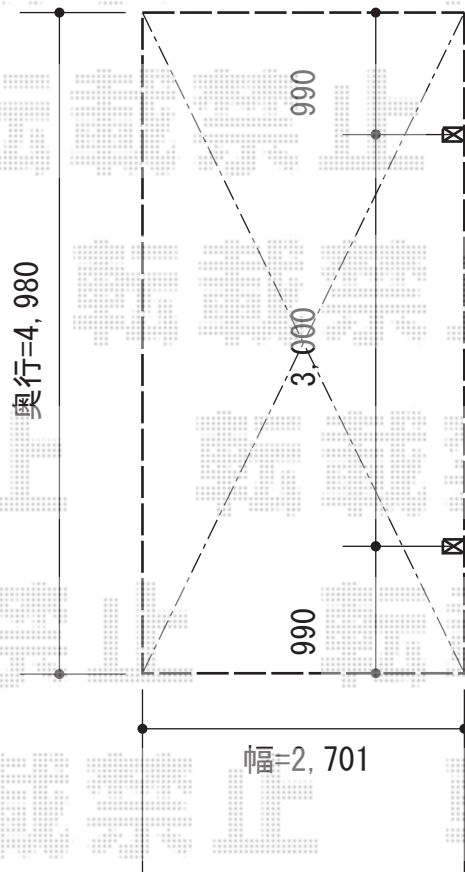

カーブポートシグマIII 積雪~20cm対応

トステム カーブポートシグマIII 積雪~20cm対応

幅= 2,701mm

奥行= 4,980mm

色： シャイングレー

屋根材： 熱線吸収ポリカーボネート（ライトブルーマット調）

柱仕様： ロング柱23仕様（有効高 約2,300mm）

担当者

伏見