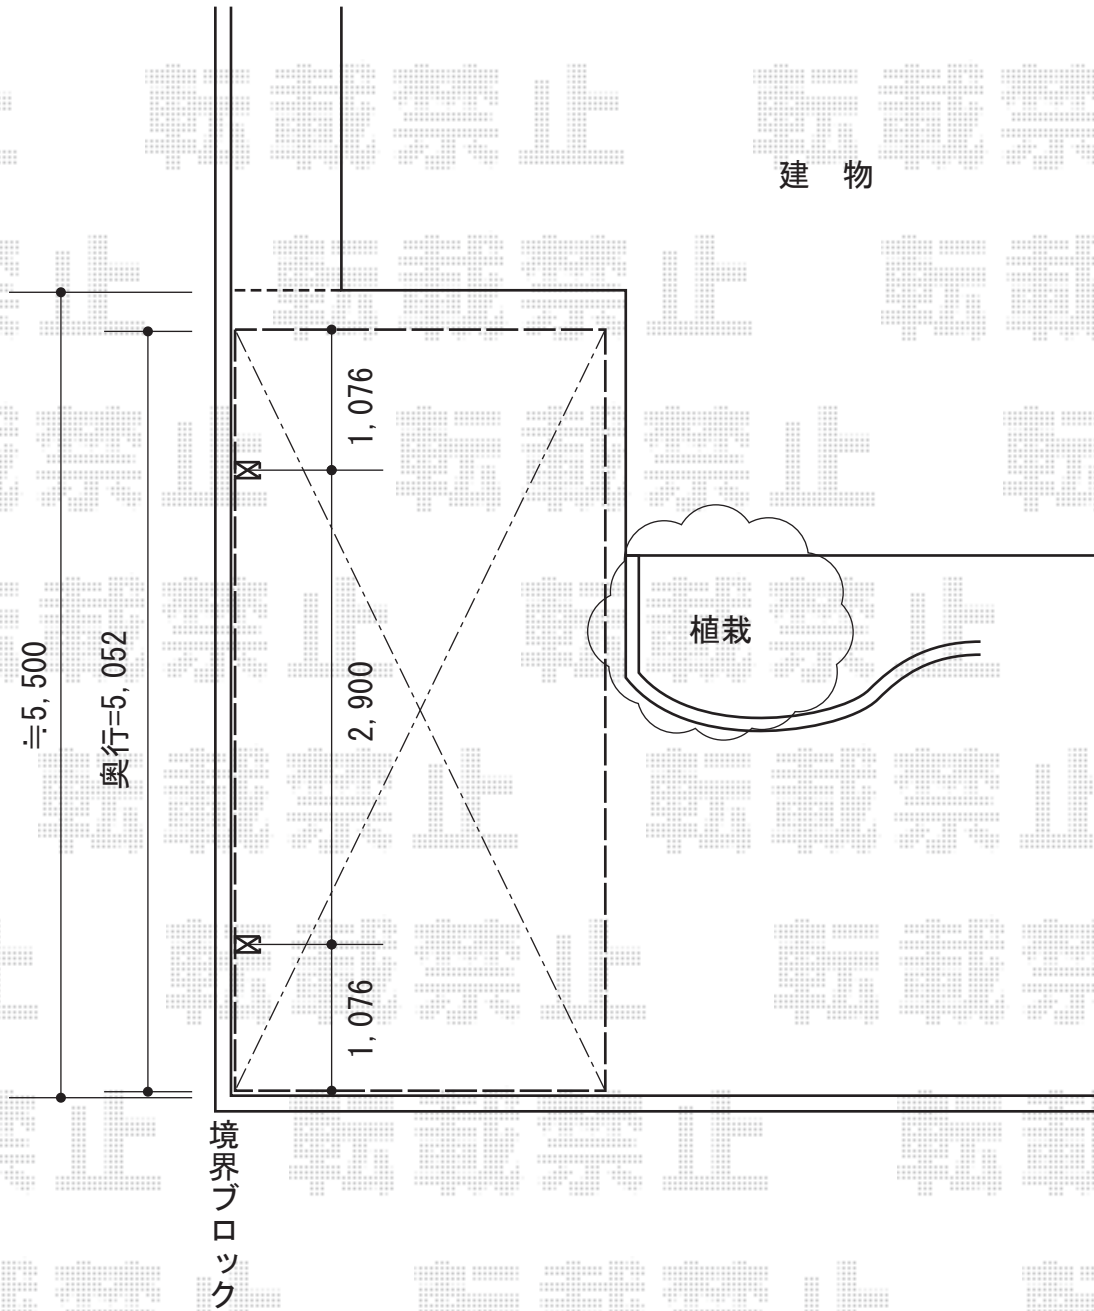

カーポート 施工概略図

YKK AP レイナポートグラン 積雪～20cm対応
幅= 2,700mm
奥行= 5,052mm
色： プラチナステン
屋根材： 熱線遮断ポリカーボネート(トーマイマット)
柱仕様： ハイルーフ柱仕様(有効高 約2,350mm)

担当者

進藤