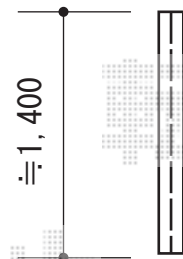

フェンス工事 施工概略図

TOEX プリレオR5型フェンス フリーポールタイプ
本体1枚 (W×H) = (1,979.5×600mm) ×3枚
柱仕様 : T-6×5本
部品セットA : 5セット
端部カバー(側枠左右各1本) : T-6×1
端部キャップA : 2セット
色 : シャイングレー

担当者

西村