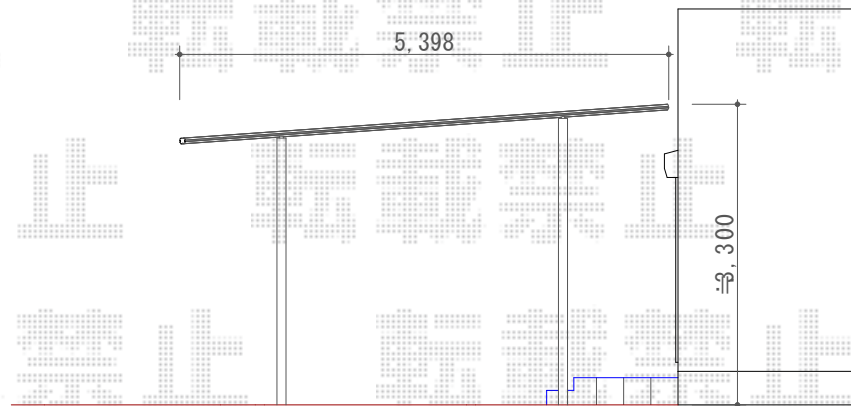

# カーポート 施工概略図

YKK AP エフルージュ ツイン 積雪~20cm対応  
 幅=5,398mm  
 奥行=5,400mm  
 色：プラチナステン  
 屋根材：熱線遮断ポリカーボネート(トーマイマット)  
 柱仕様：ハイロング柱仕様(有効高 約2,800mm)

担当者

栢田