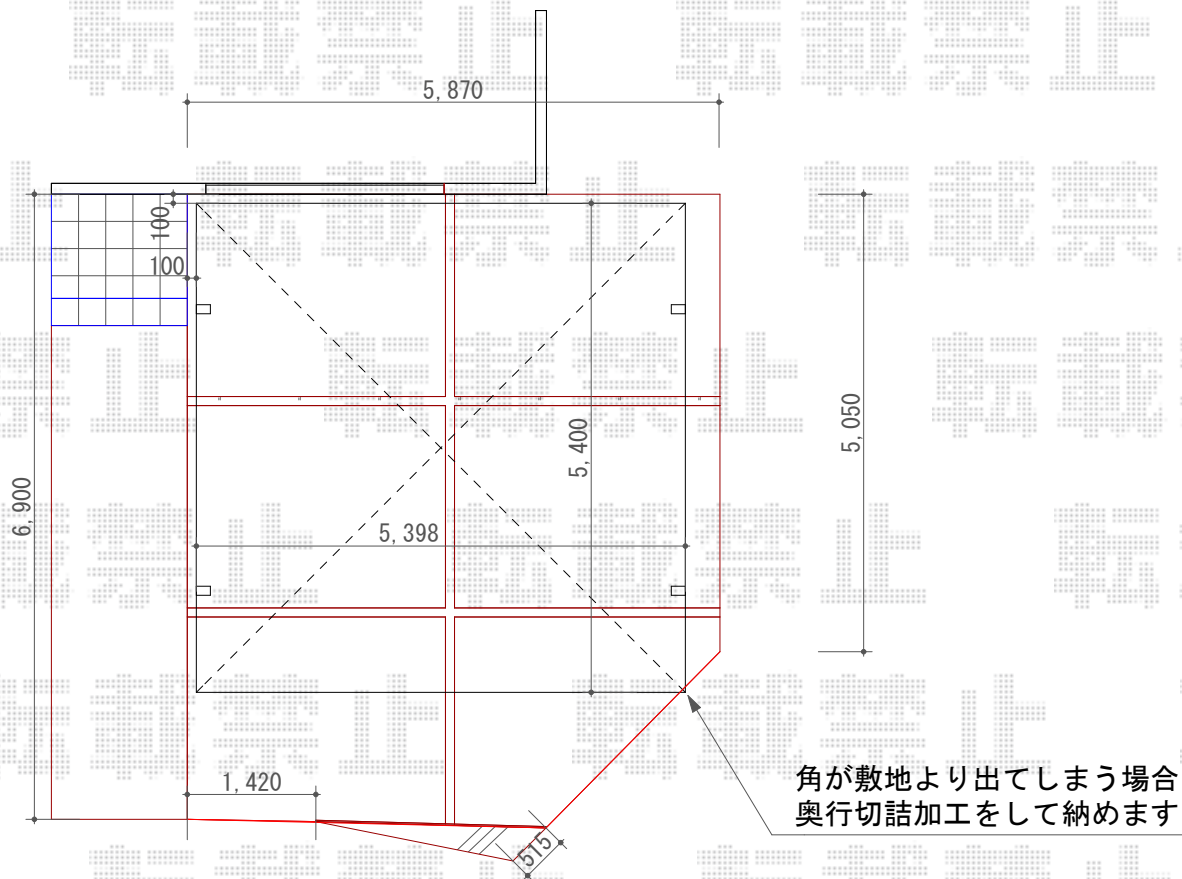

# カーポート 施工概略図

YKK AP エフルージュ ツイン 積雪~20cm対応  
 幅=5,398mm  
 奥行=5,400mm  
 色：プラチナステン  
 屋根材：熱線遮断ポリカーボネート(トーマイマット)  
 柱仕様：ハイロング柱仕様(有効高 約2,800mm)

担当者

栢田