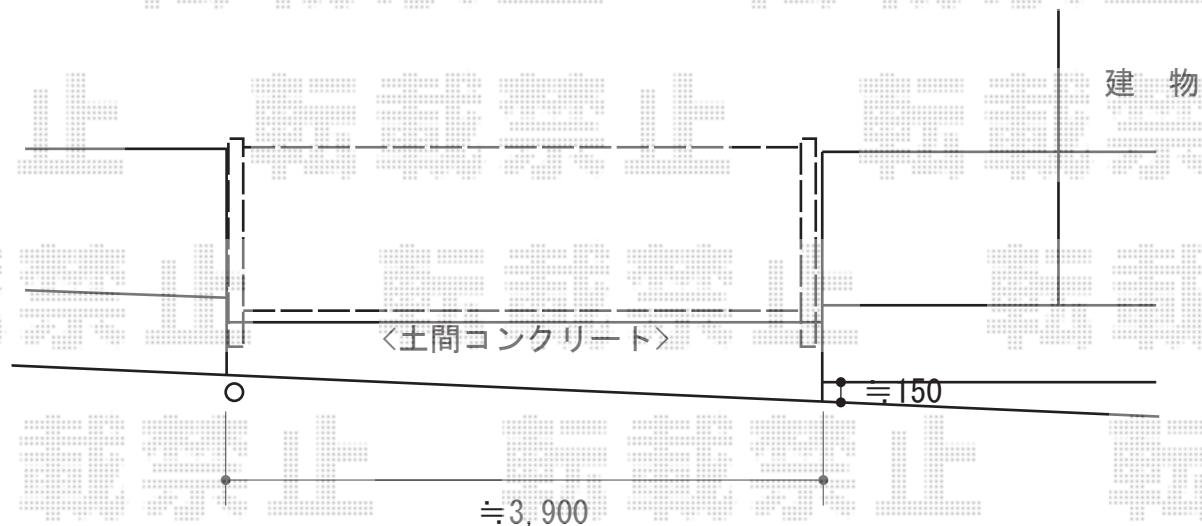

トリップゲート 施工概略図

Value Select トリップゲート ペットガード型 ノンレール 片開き 47S

開口幅= 888mm

全幅= 4,763mm

たたみ幅= 888mm

高さ= 1,200mm

色：【仮】ステンカラー

キャスター数： 3箇所

落棒数： 2本

担当者

谷