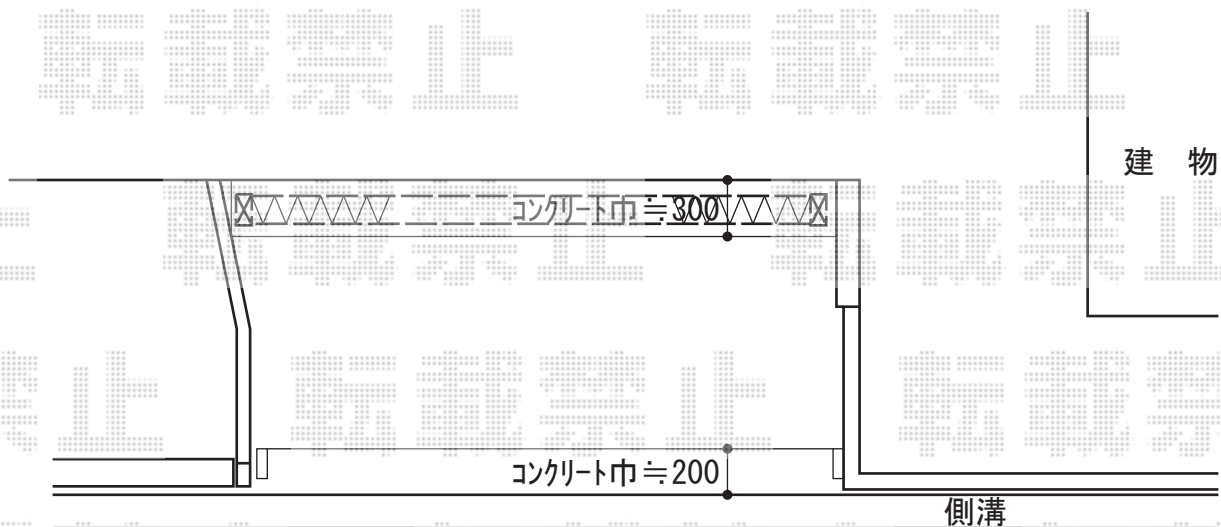

トリップゲート 施工概略図

Value Select トリップゲート ペットガード型 ノンレール 片開き 47S

開口幅= 888mm

全幅= 4,763mm

たたみ幅= 888mm

高さ= 1,200mm

色：【仮】ステンカラー

キャスター数： 3箇所

落棒数： 2本

担当者

谷