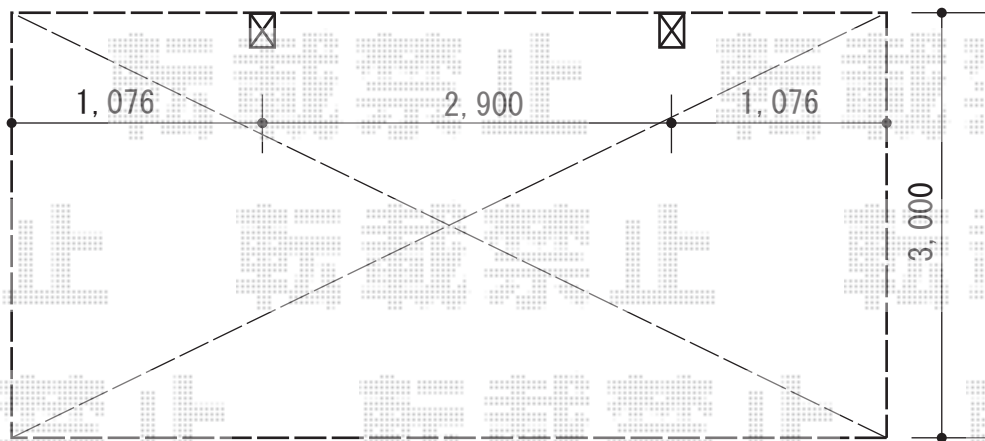

レイナポートグラン 積雪～20cm対応

YKK AP レイナポートグラン積雪～20cm対応
幅=3,000mm
奥行=5,052mm
色：プラチナステン
屋根材：ポリカーボネート（アースブルー）
柱仕様：ハイルーフ柱仕様（有効高 約2,350mm）

担当者

伏見