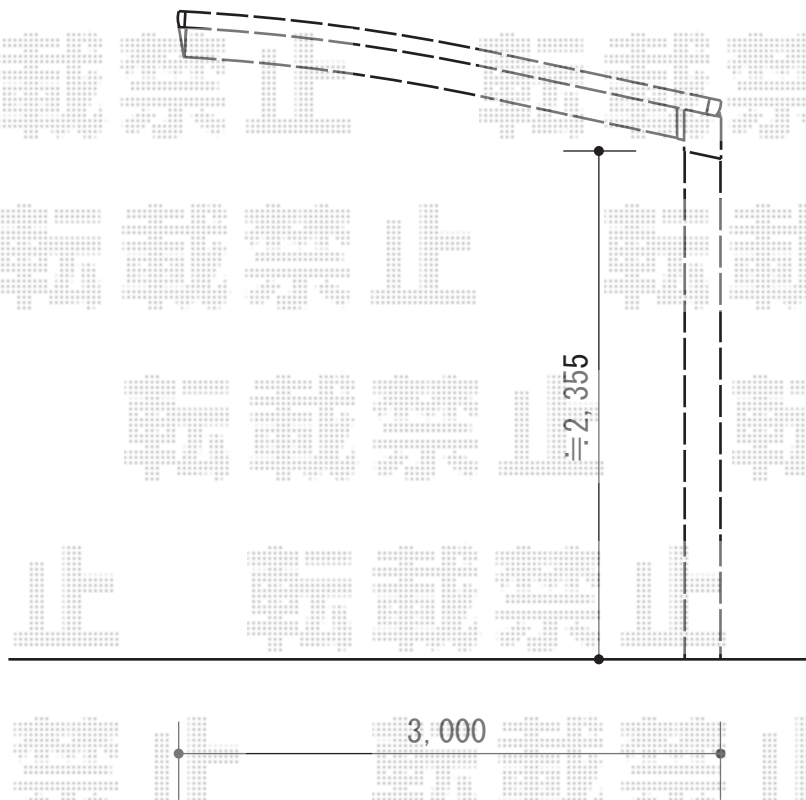

レイナポートグラン 積雪～20cm対応

YKK AP レイナポートグラン積雪～20cm対応
幅=3,000mm
奥行=5,052mm
色：プラチナステン
屋根材：ポリカーボネート（アースブルー）
柱仕様：ハイルーフ柱仕様（有効高 約2,350mm）

担当者

伏見