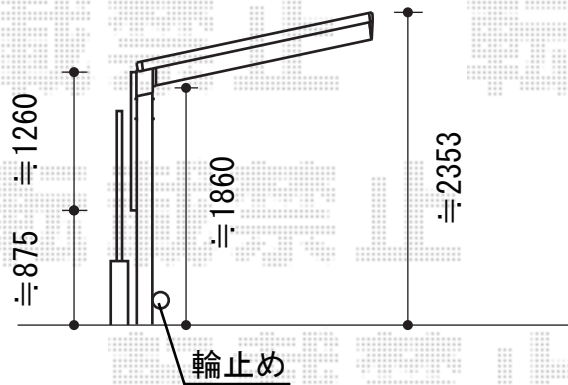

# カムフィNex F 積雪~20cm対応

三協アルミ カムフィNex F 積雪~20cm対応  
 幅=2,017mm  
 奥行=2,903mm  
 色：ダークブロンズ  
 屋根材：ポリカーボネート（かすみ）  
 柱仕様：H19（有効高 約1,860mm）

担当者	谷
-----	---