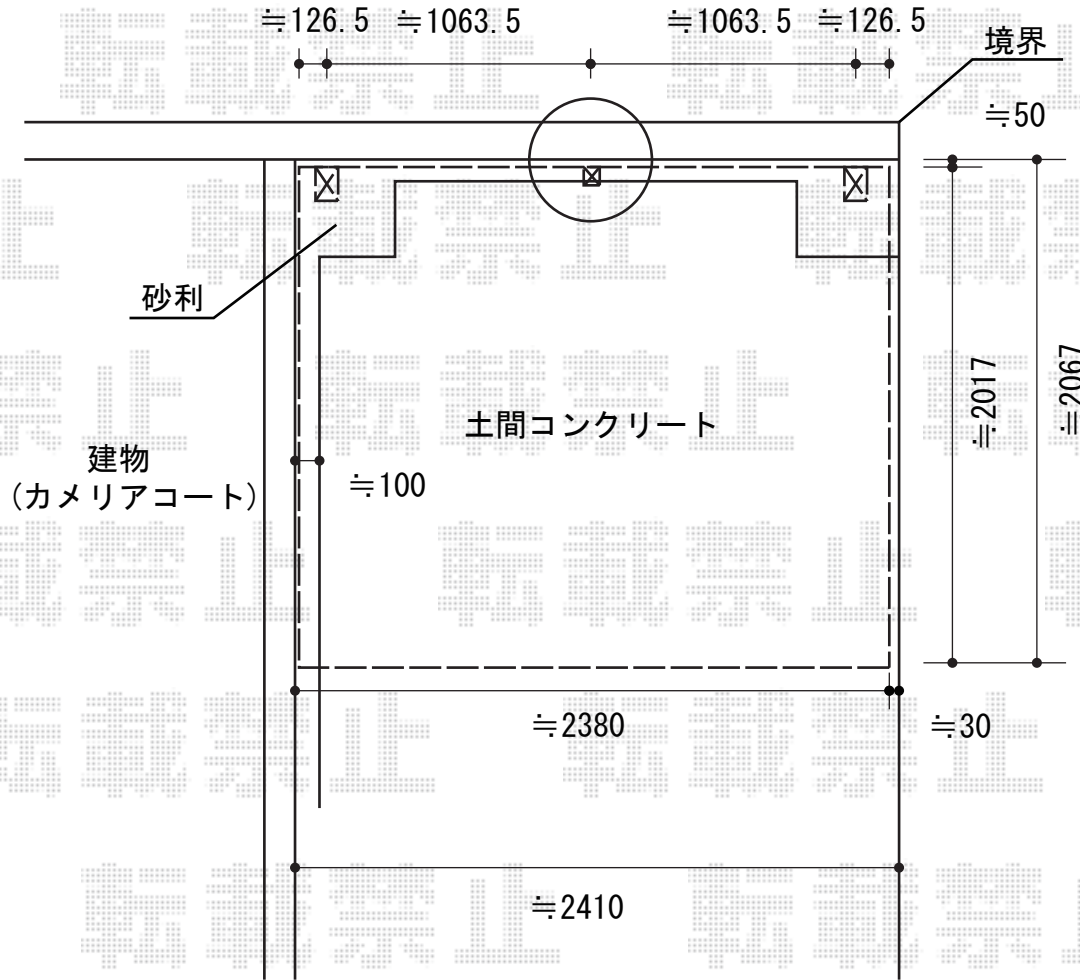

# カムフィNex F 積雪~20cm対応

三協アルミ カムフィNex F 積雪~20cm対応  
 幅=2,017mm  
 奥行=2,903mm  
 色：ダークブロンズ  
 屋根材：ポリカーボネート（かすみ）  
 柱仕様：H19（有効高 約1,860mm）

担当者	谷
-----	---