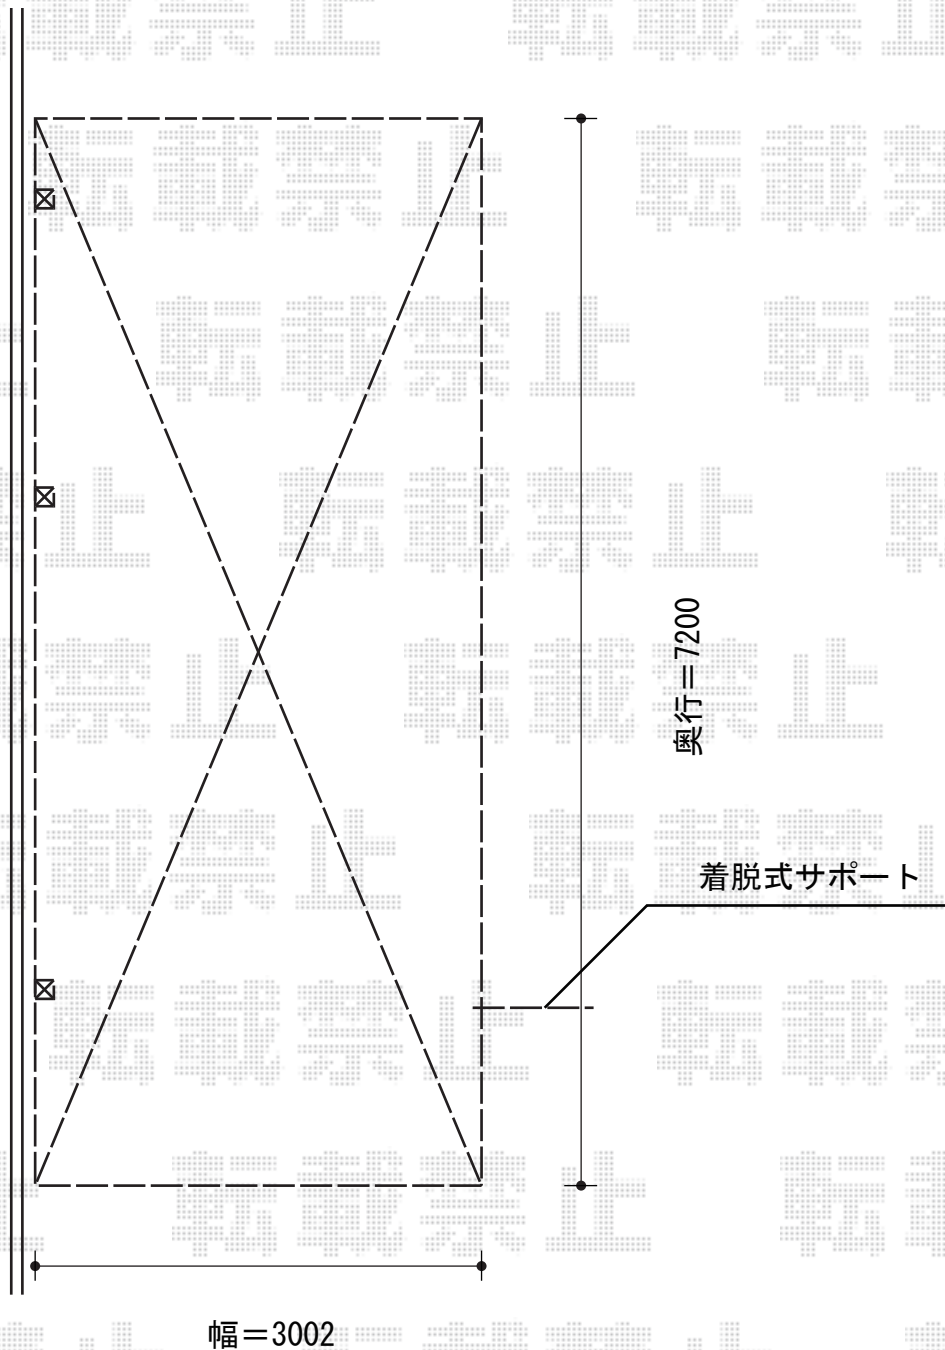

カーポート 施工概略図

YKK AP レイナキャップポートグラン 延長 積雪~20cm対応  
幅= 3,002mm  
奥行= 7,200mm  
色： プラチナステン  
屋根材： 熱線遮断ポリカーボネート(トーマイマット)  
柱仕様： ハイルフ柱仕様(有効高 約2,350mm)

担当者

竹下