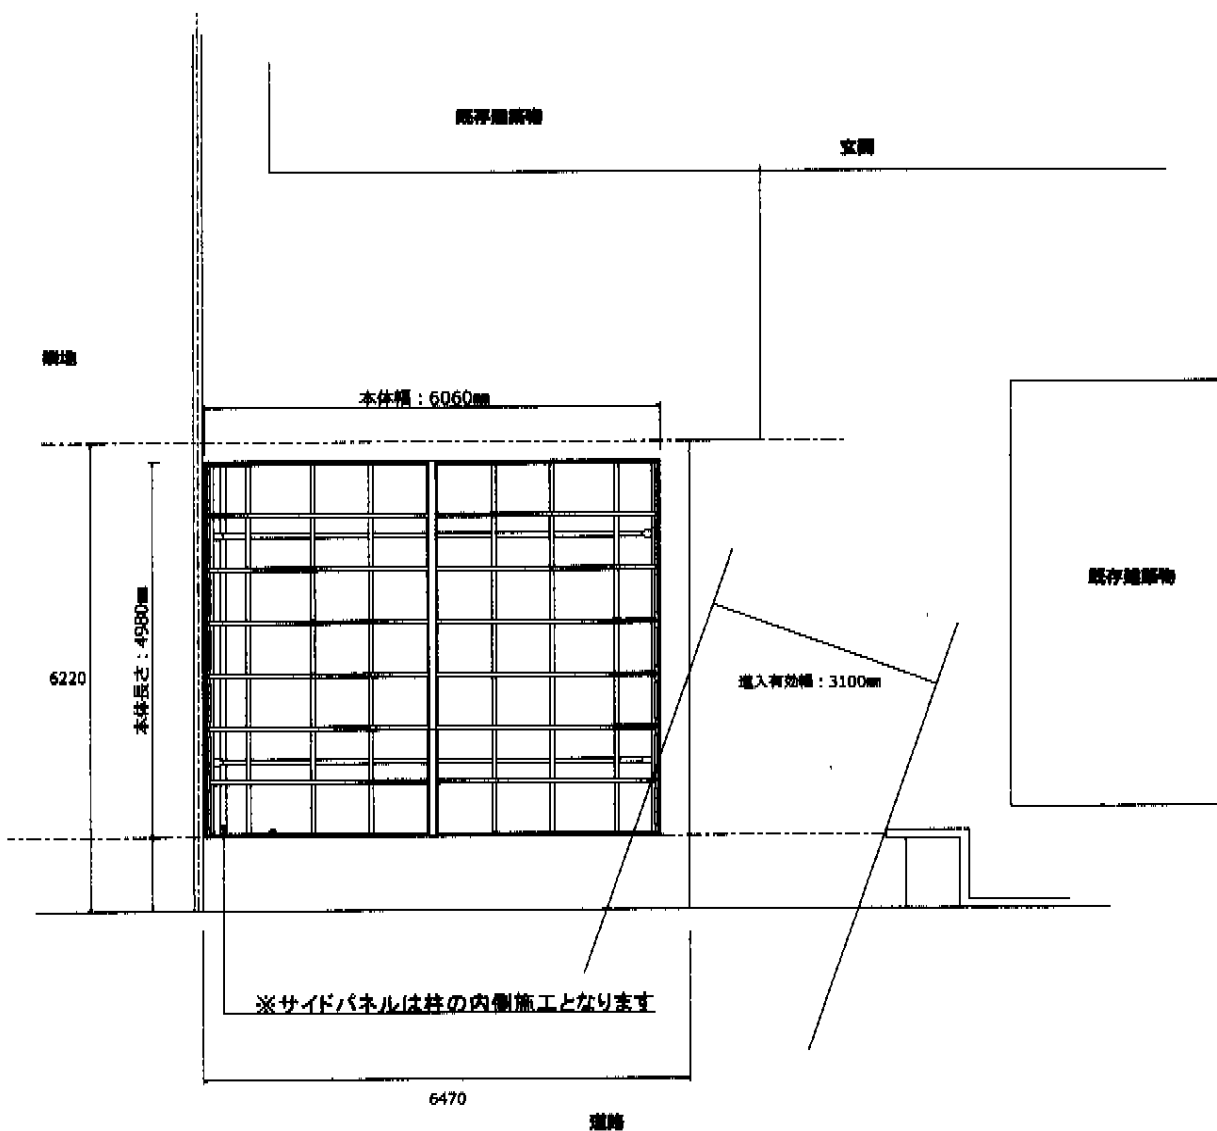

カーポート 施工概略図

トステム カーブポートシグマIII ワイド 積雪~20cm対応
 幅= 6,060mm
 奥行= 4,980mm
 色: シャイングレー
 屋根材: ガリレポリカ (クリアマット・すりガラス調)
 柱仕様: ロング柱23仕様 (有効高 約2,300mm)

トステム カーブポートシグマIII サイドパネル
 奥行サイズ: 50タイプ用
 高さ= H800 (1段)
 色: シャイングレー
 パネル材: ガリレポリカ (クリアマット・すりガラス調)
 柱仕様: ロング柱23用/間柱3本