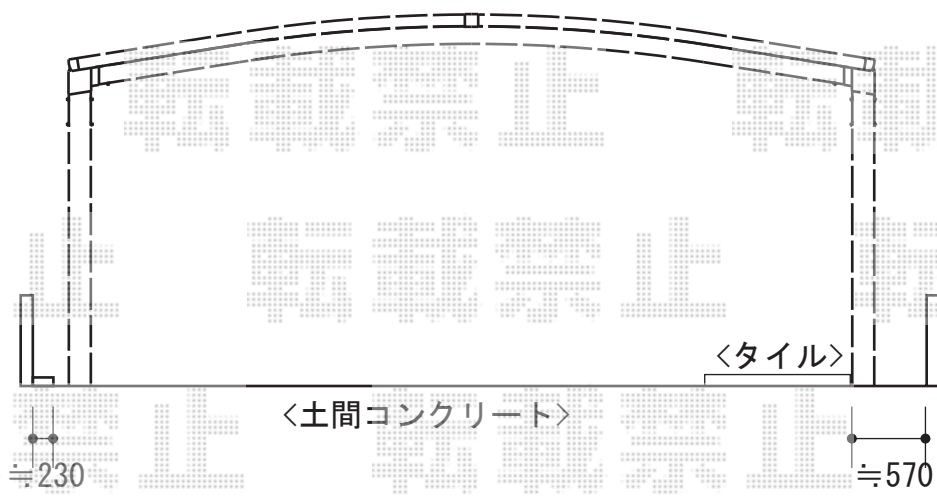

カーポート 施工概略図

YKK AP レイナトリプルポートグラン 積雪~20cm対応  
幅= 7,200mm  
奥行= 5,052mm  
色: プラチナステン  
屋根材: 熱線遮断ポリカーボネート(トーマイマット)  
柱仕様: ハイルーフ柱仕様(有効高 約2,350mm)

担当者	伏見
-----	----