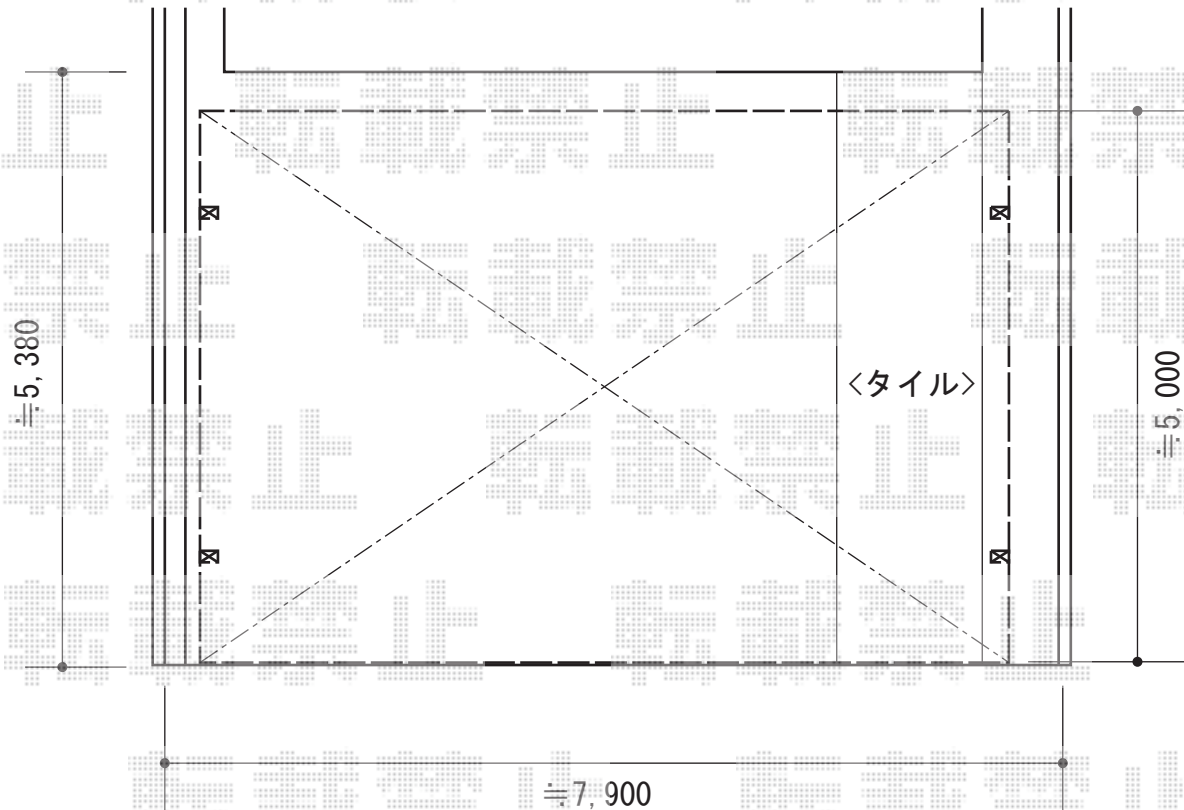

カーポート 施工概略図

YKK AP レイナトリプルポートグラン 積雪~20cm対応  
幅= 7,200mm  
奥行= 5,052mm  
色: プラチナステン  
屋根材: 熱線遮断ポリカーボネート(トーマイマット)  
柱仕様: ハイルーフ柱仕様(有効高 約2,350mm)

担当者	伏見
-----	----