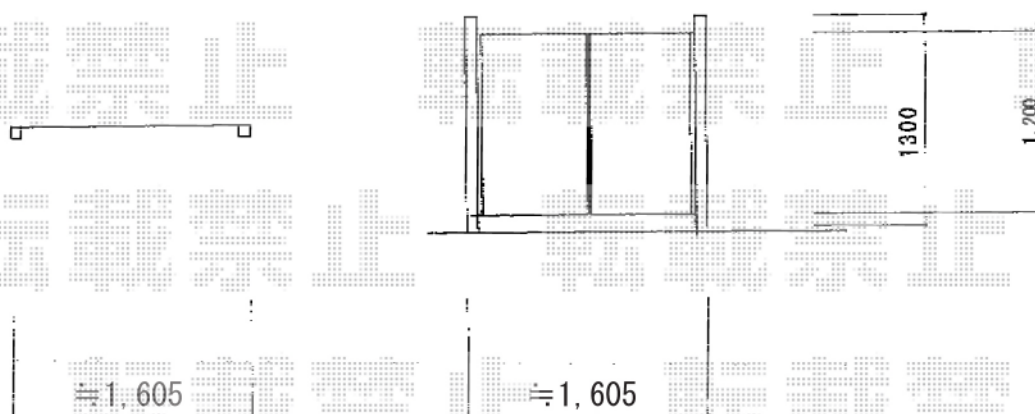

## 門扉 施工概略図

YKK AP エクスライン門扉5型 両開き 門柱使用

扉幅 = 700 + 700mm

扉高 = 1,200mm

色 : ブラウン

錠 : 【仮】ハンドル錠E8型

開き : 内開き

担当者