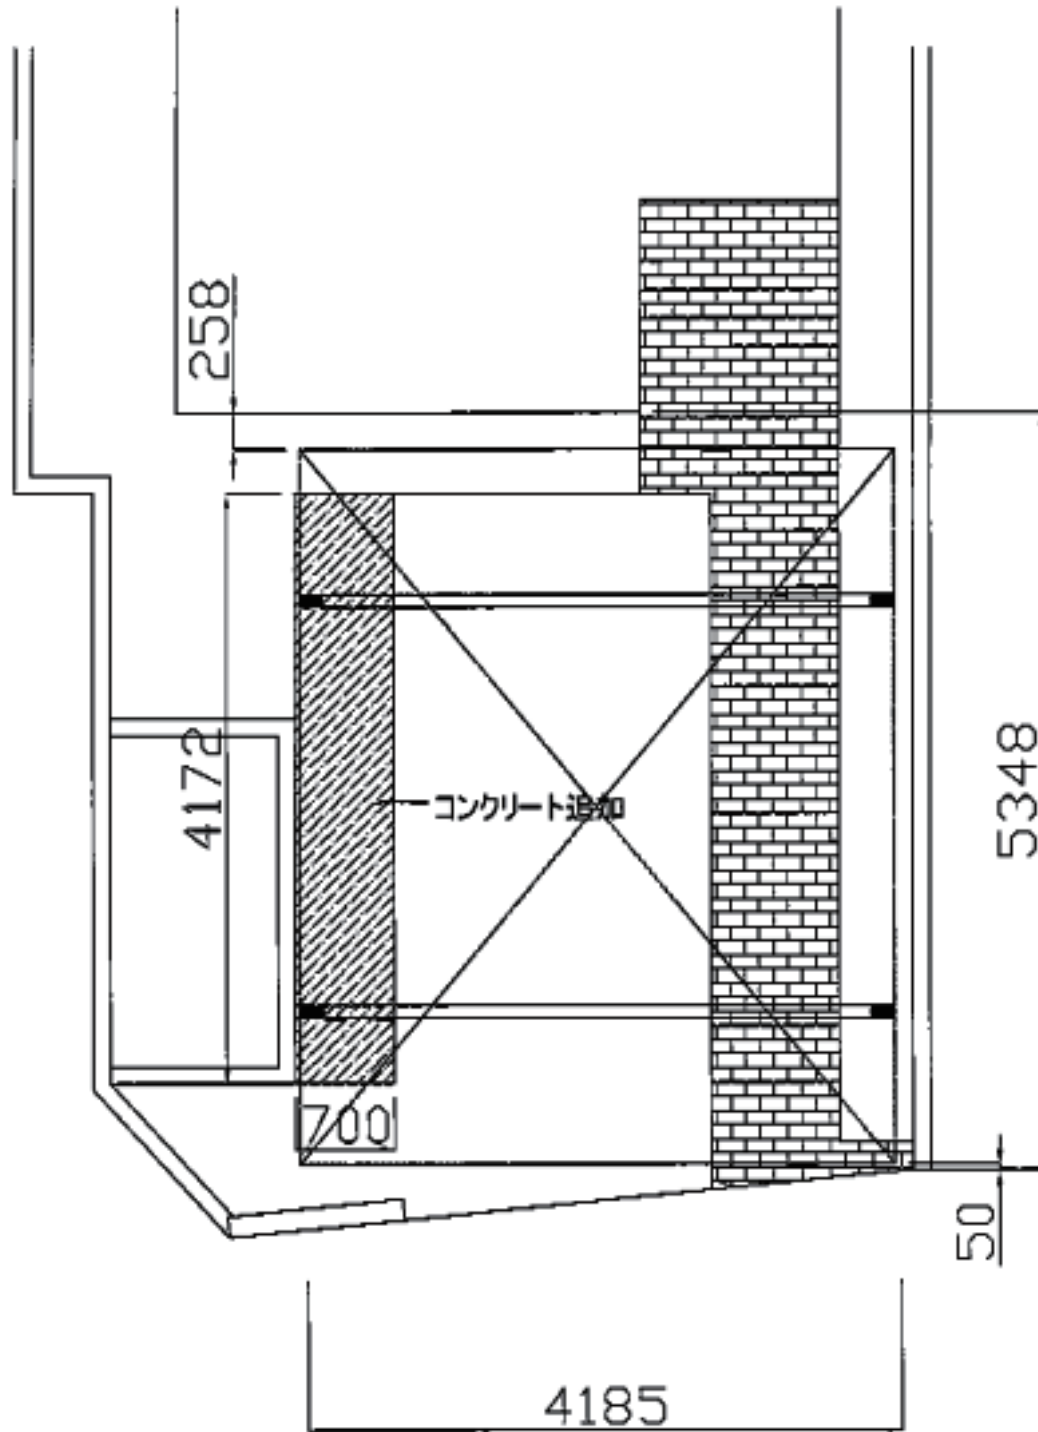

レイナツインポートグラン 積雪～20cm対応

YKK AP レイナツインポートグラン 積雪～20cm対応
幅= 4,185mm
奥行= 5,052mm
色： プラチナステン
屋根材： 熱線遮断ポリカーボネート(トーマイマット)
柱仕様： ハイルフ柱仕様(有効高 約2,350mm)

担当者

宅島