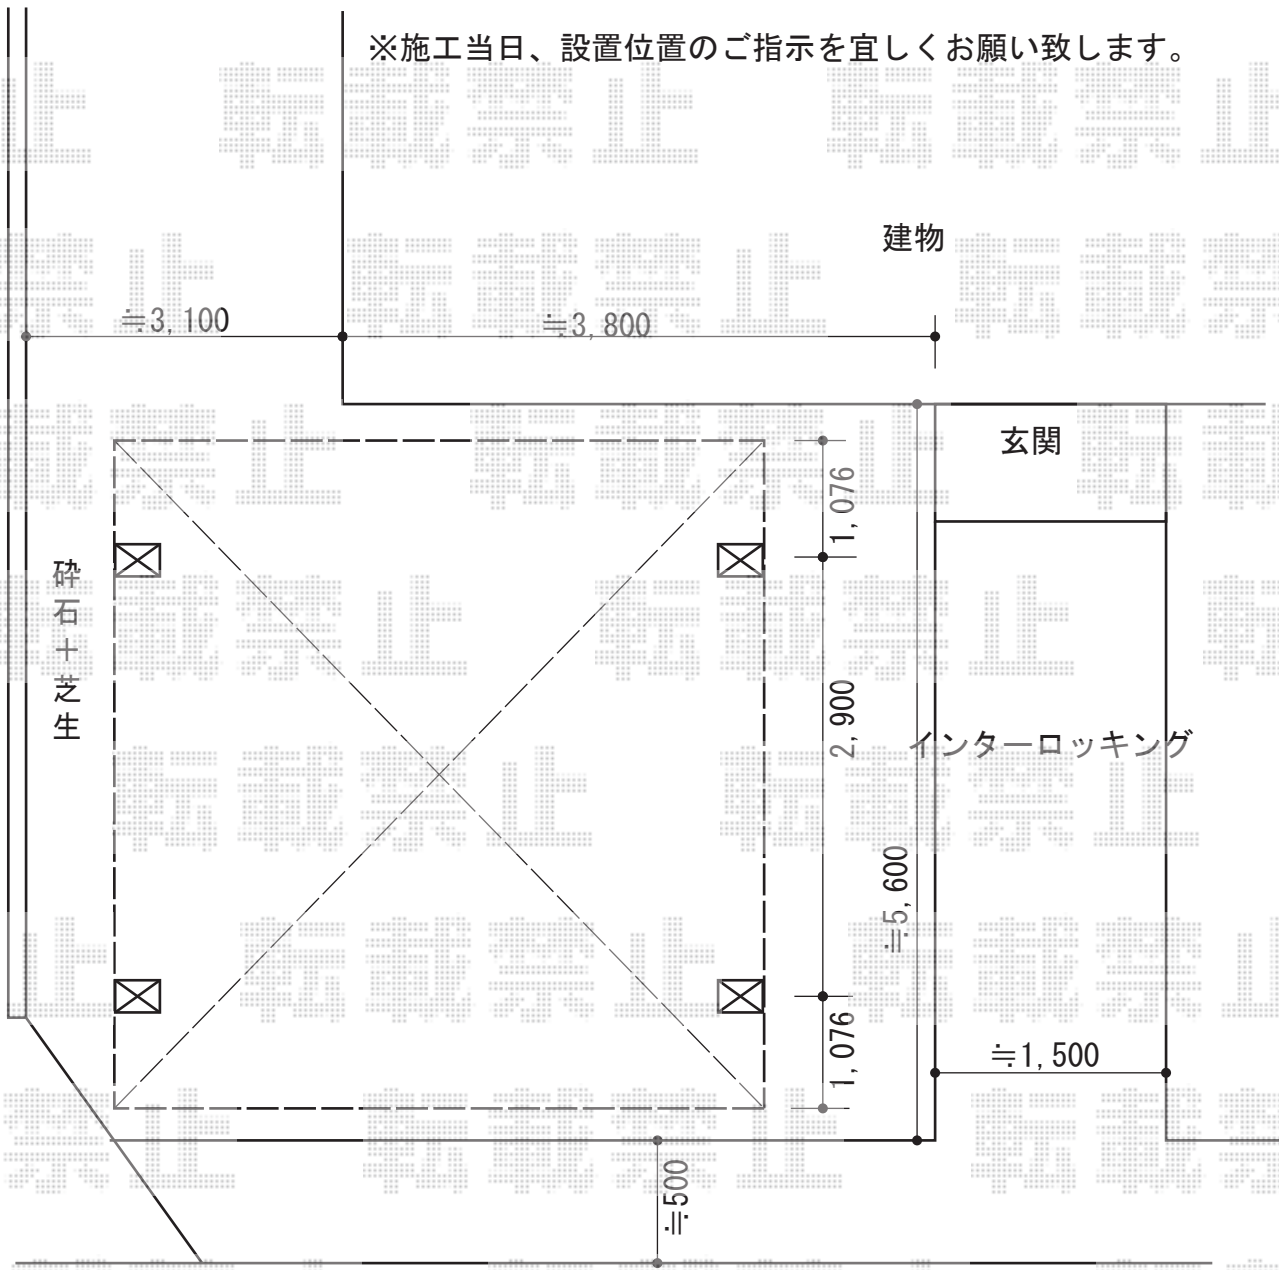

プレシオスポート ワイド 積雪~20cm対応

Value Select プレシオスポート ワイド 積雪~20cm対応

幅= 5,392mm

奥行= 5,052mm

色： ノーブルステン

屋根材： ポリカーボネート（スカイブルー）

柱仕様： ハイルフ柱仕様（有効高 約2,250mm）

※施工当日、設置位置のご指示を宜しくお願い致します。