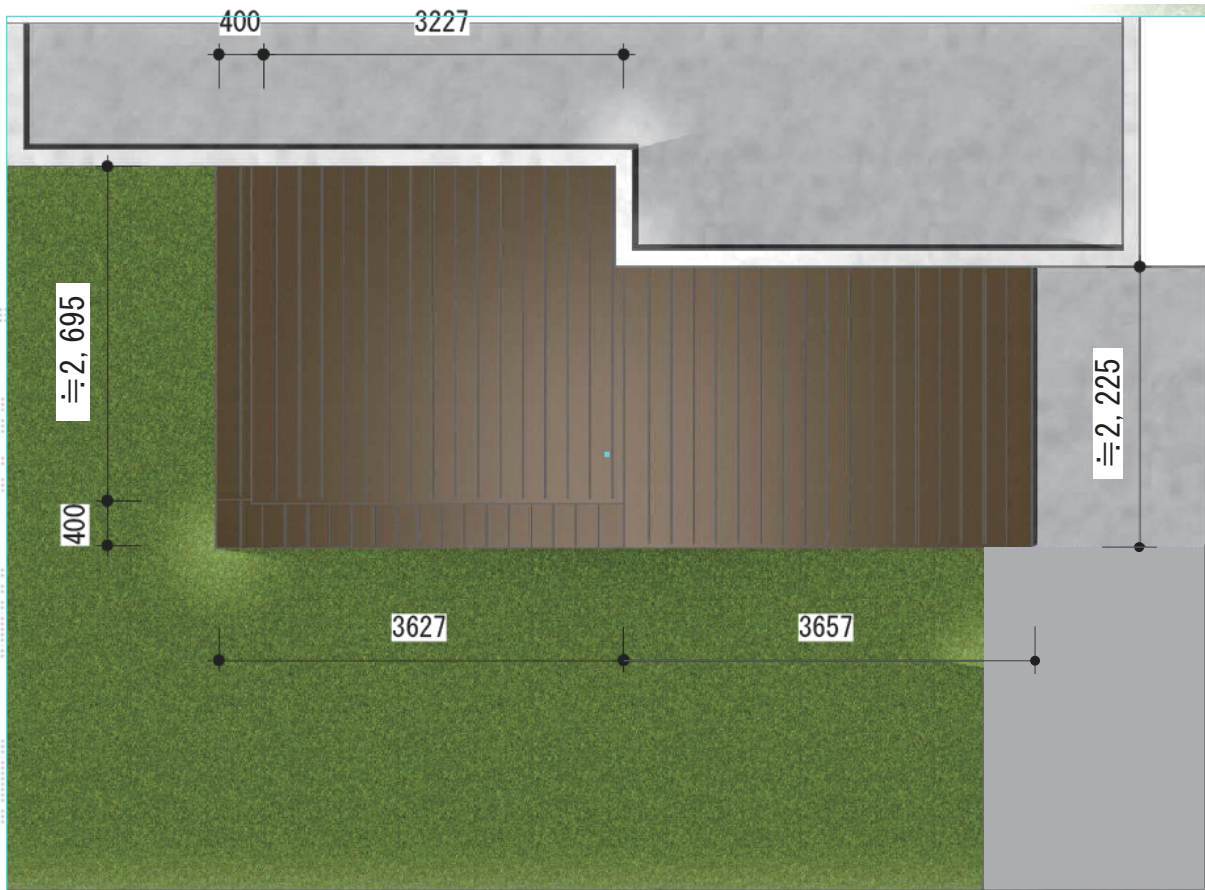

ウッドデッキ工事 施工概略図

YKK AP リウッドデッキ 200

間口= 約6,884mm

出幅= 2,695mm・2,225mm

色：【未定】

床板：縦貼り

束柱：Tタイプ (400~550mm) (色：【未定】)

オプション：段床セット1段 正面2間×出幅2,695mm分