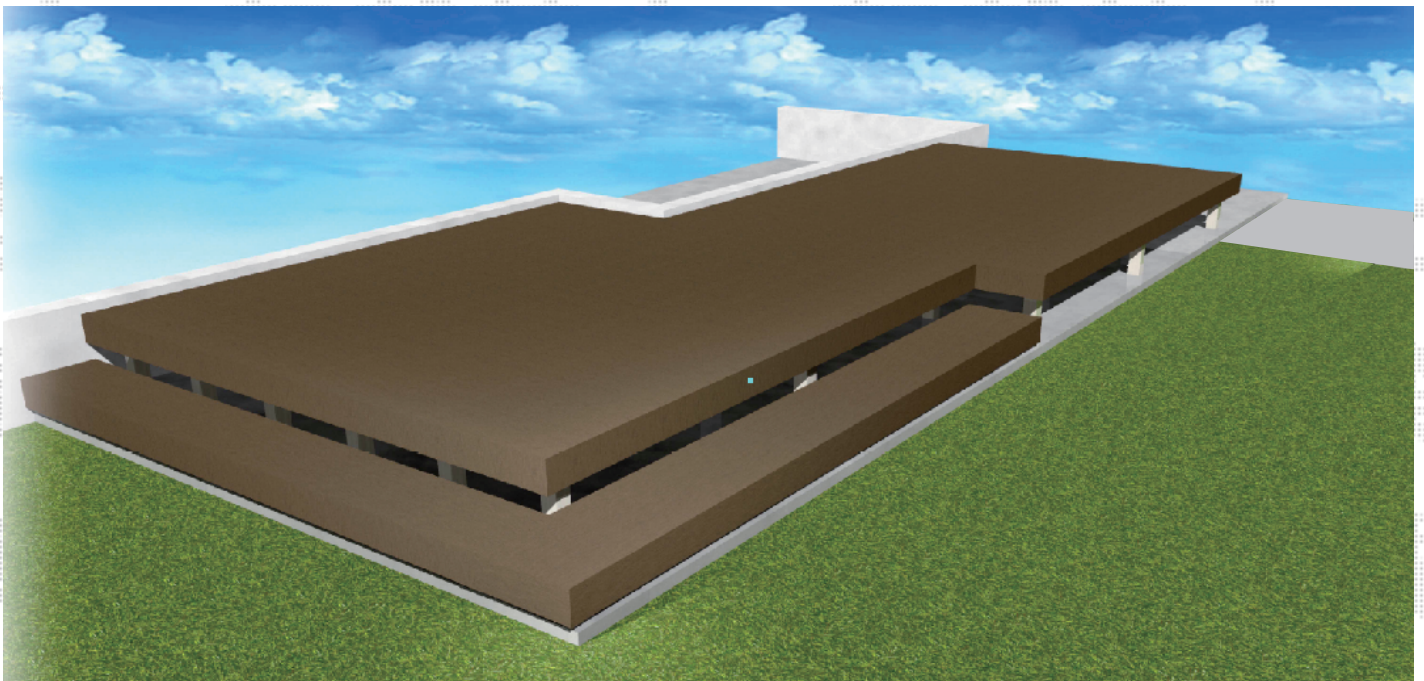

ウッドデッキ工事 施工概略図

YKK AP リウッドデッキ 200

間口= 約6,884mm

出幅= 2,695mm・2,225mm

色：【未定】

床板：縦貼り

束柱：Tタイプ (400~550mm) (色：【未定】)

オプション：段床セット1段 正面2間×出幅2,695mm分