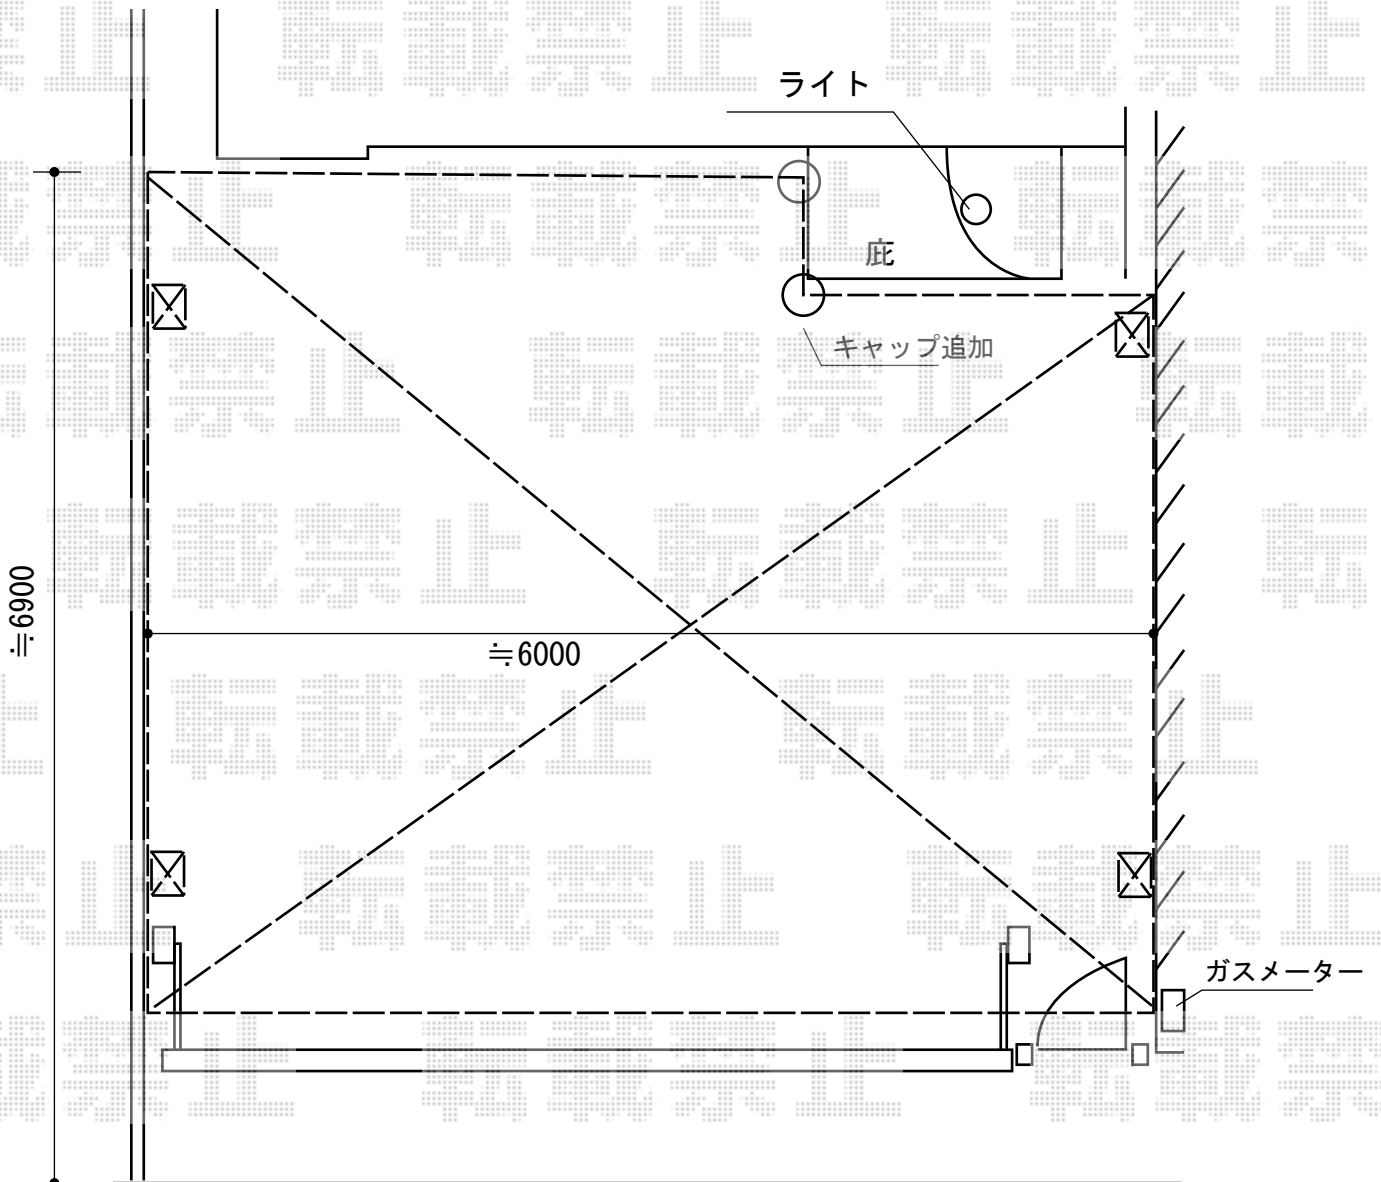

エフルージュ ツイン 積雪～20cm対応

YKK AP エフルージュ ツイン 積雪～20cm対応
幅=5,988mm
奥行=5,768mm
色：ピュアシルバー
屋根材：熱線遮断ポリカーボネート(トーマイマツト)
柱仕様：ハイルーフ柱仕様(有効高 約2,350mm)

担当者

栢田