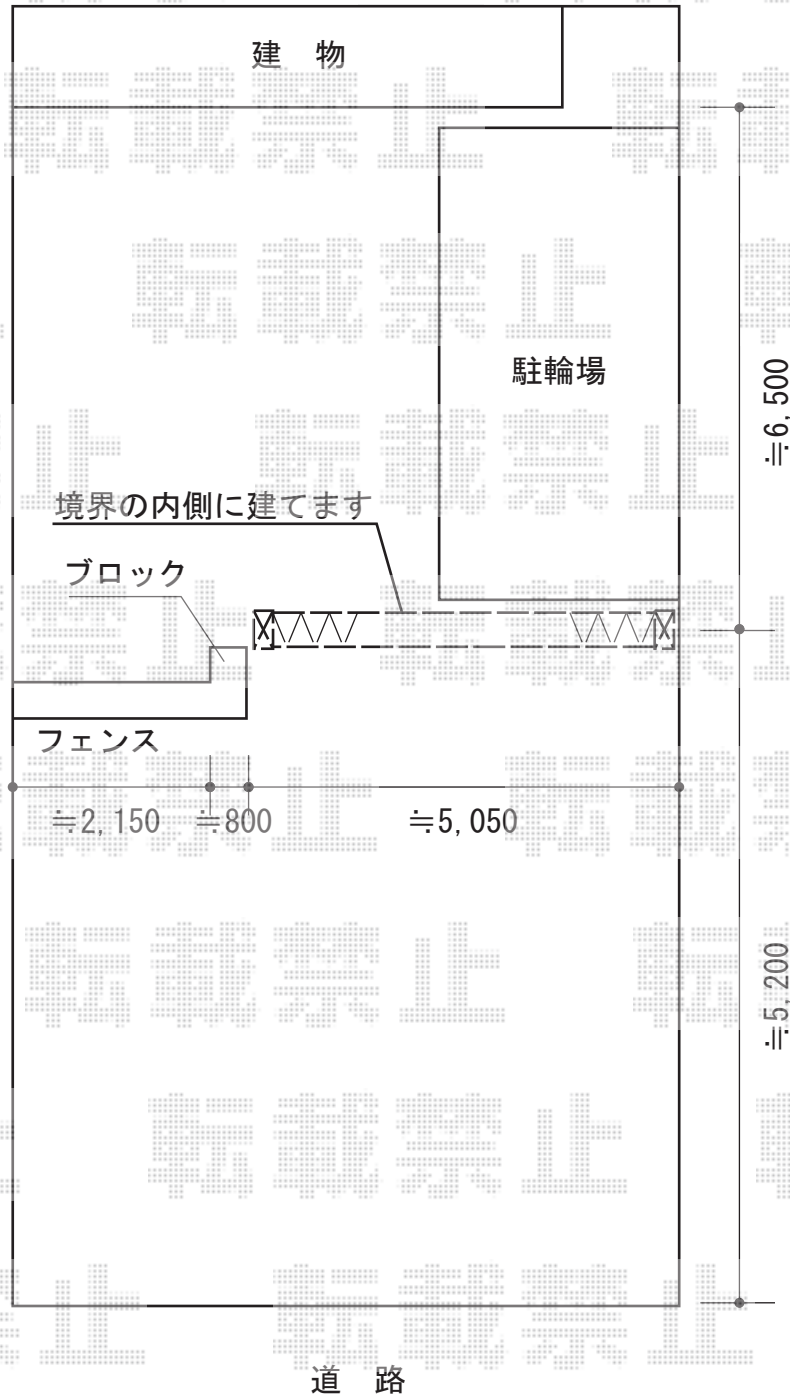

アルシャインII H型 Aタイプ ノンレール 両開き親子 (150+390) WP 施工概略図

TOEX アルシャインII H型 Aタイプ ノンレール 両開き親子 (150+390) WP

開口幅= 4,979mm

全幅= 5,115mm

たたみ幅= 325+611mm

高さ= 1,250mm

色： シャイングレー

キャスター数： 4箇所

落棒数： 4本

担当者

中森