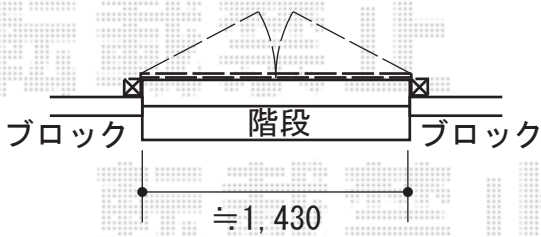

カーゲート+門扉 施工概略図

TOEX プリレオ R1型 両開き 柱使用
 扉1枚 (W×H) = (700mm×1,000mm)
 色：シャイングレー
 錠：シリンダーRD錠
 開き：内開き

Value Select トリップゲート RB型 ノンレール 片開き親子 37D0(13S+24T)
 開口幅=3,553mm
 全幅=3,653mm
 たたみ幅=482mm
 高さ=1,200mm
 色：【仮】ステンカラー
 キャスター数：3箇所
 落棒数：2本