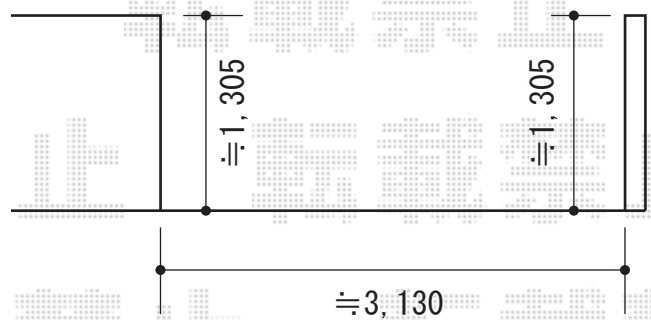

カーゲート+門扉 施工概略図

TOEX プリレオ R1型 両開き 柱使用
 扉1枚 (W×H) = (700mm×1,000mm)
 色：シャイングレー
 錠：シリンダーRD錠
 開き：内開き

Value Select トリップゲート RB型 ノンレール 片開き親子 37D0(13S+24T)
 開口幅=3,553mm
 全幅=3,653mm
 たたみ幅=482mm
 高さ=1,200mm
 色：【仮】ステンカラー
 キャスター数：3箇所
 落棒数：2本