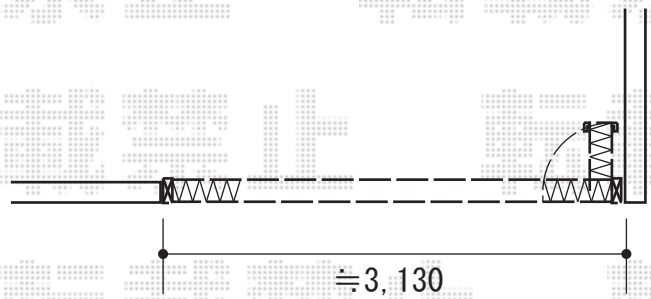

カーゲート+門扉 施工概略図

TOEX プリレオ R1型 両開き 柱使用
 扉1枚 (W×H) = (700mm×1,000mm)
 色：シャイングレー
 錠：シリンダーRD錠
 開き：内開き

Value Select トリップゲート RB型 ノンレール 片開き親子 37D0(13S+24T)
 開口幅=3,553mm
 全幅=3,653mm
 たたみ幅=482mm
 高さ=1,200mm
 色：【仮】ステンカラー
 キャスター数：3箇所
 落棒数：2本