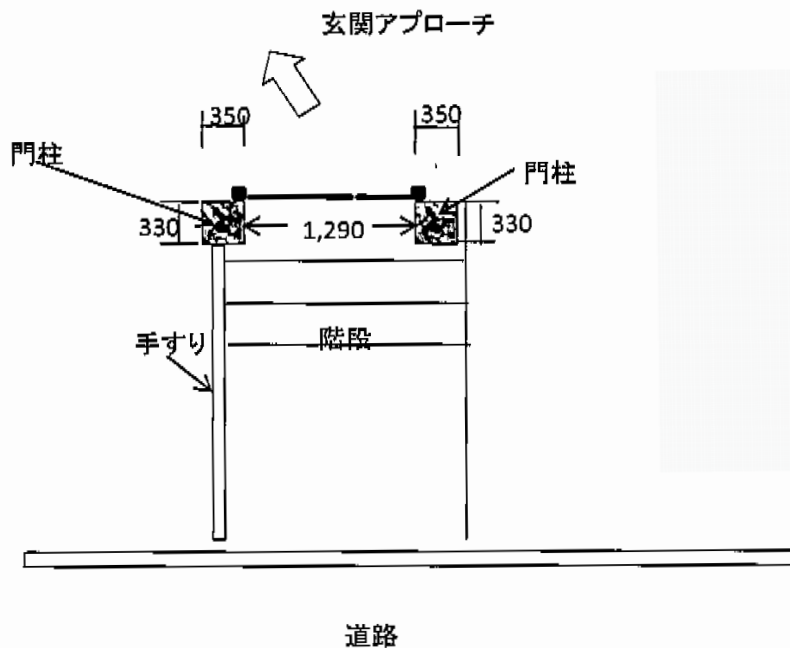

シャレオR2型 両開き親子 柱使用

TOEX シャレオR2型 両開き親子 柱使用
 扉1枚 (W×H) = (400mm・800mm×1,000mm)
 色：マイルドブラック
 錠：シリンダーRD錠
 開き：内開き

担当者

松保