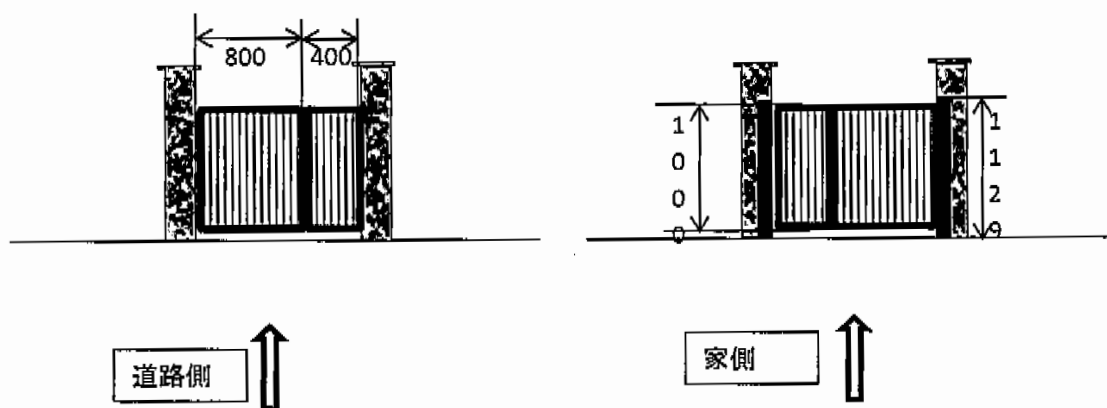

シャレオR2型 両開き親子 柱使用

TOEX シャレオR2型 両開き親子 柱使用
 扉1枚 (W×H) = (400mm・800mm×1,000mm)
 色：マイルドブラック
 錠：シリンダーRD錠
 開き：内開き

担当者

松保