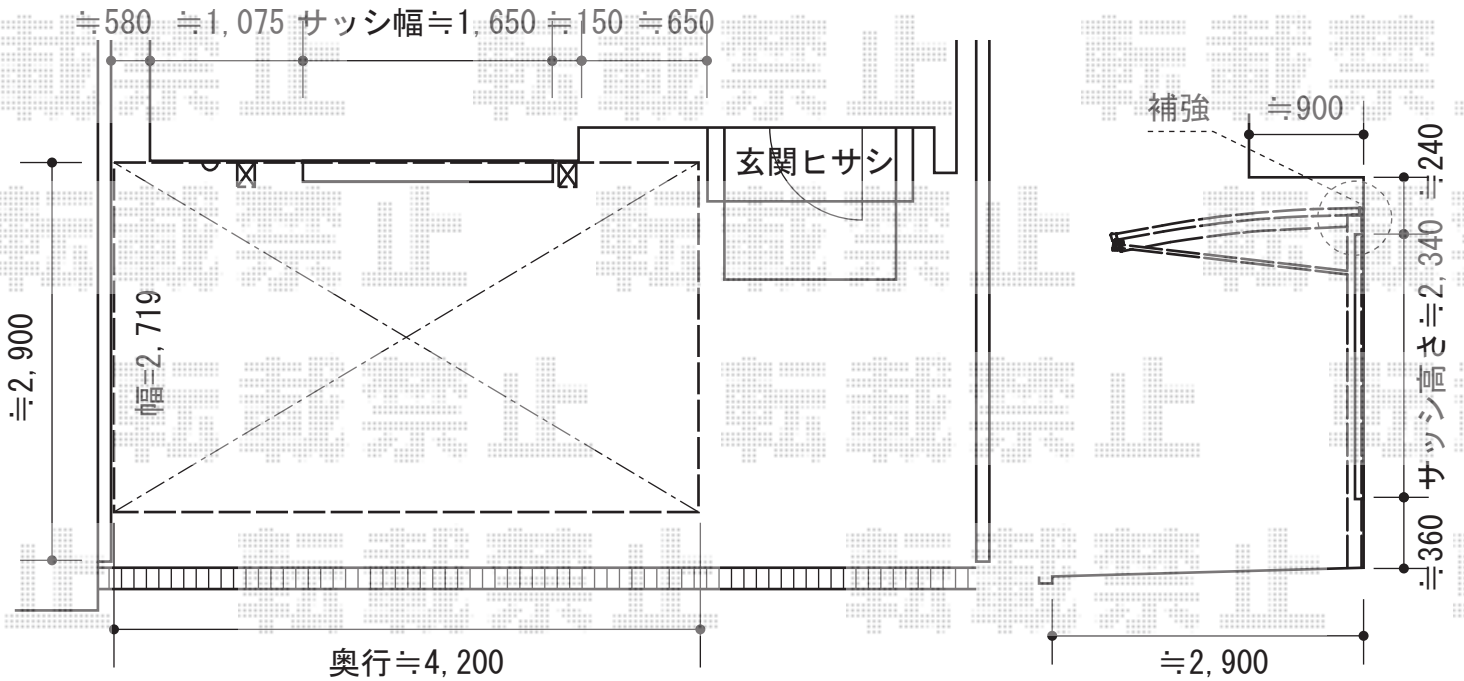

カーポート 施工概略図

YKK AP レイナポートREグラン 前下がり積雪~20cm対応
幅=2,719mm
奥行=5,052mm
色：プラチナステン
屋根材：ポリカーボネート（アースブルー）
柱仕様：ハイルーフ柱仕様（有効高 約2,300mm）

担当者

伏見