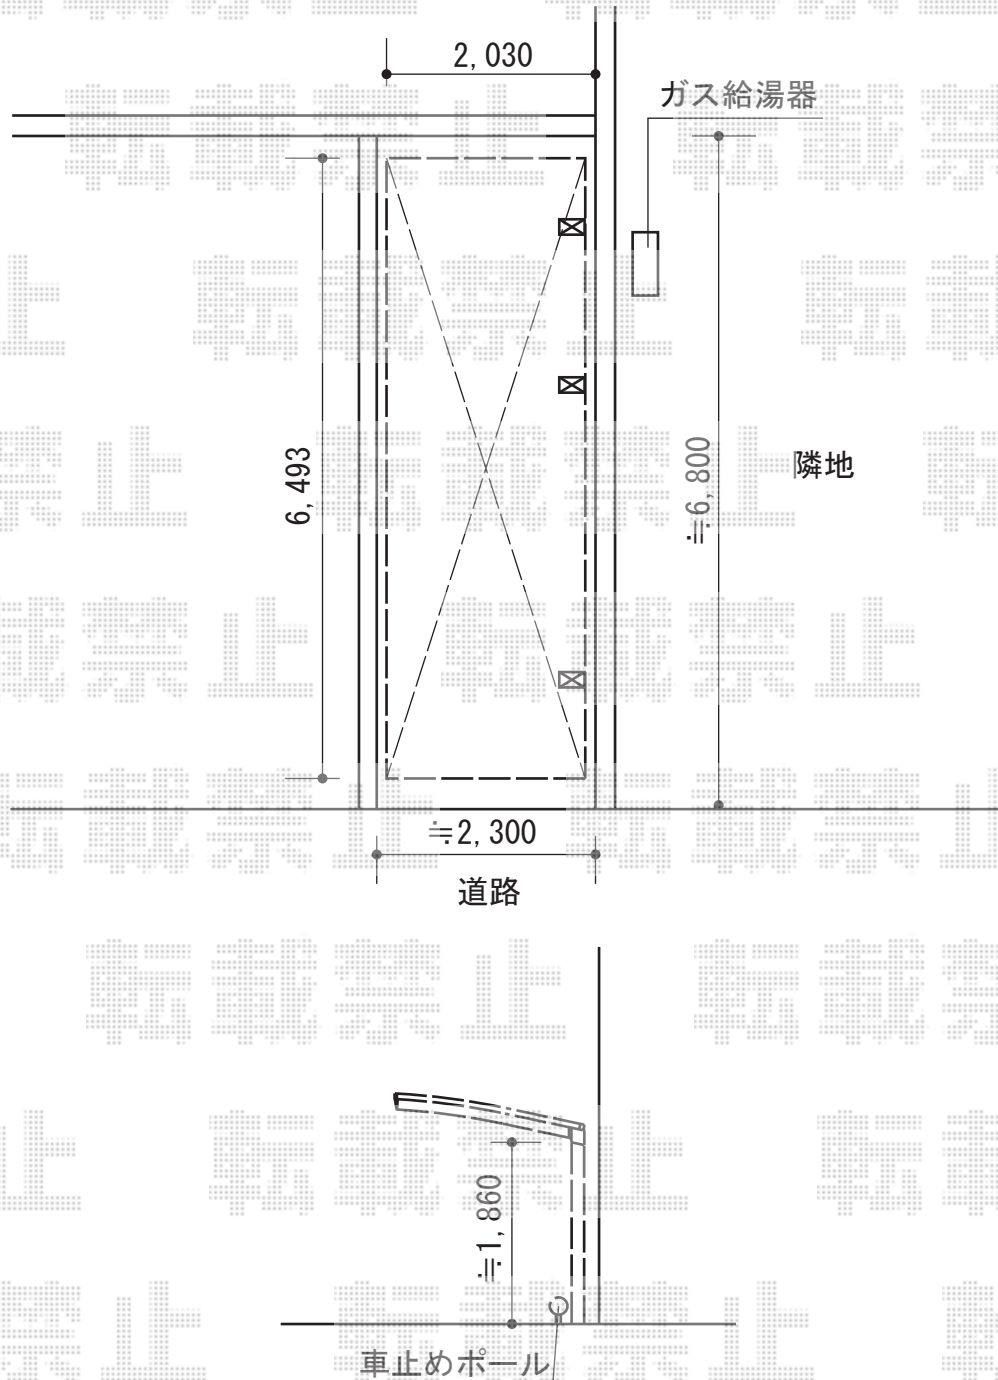

サイクルポート 施工概略図

三協アルミ カムフィNex R 延長 積雪~20cm対応
幅= 2,030mm
奥行= 6,493mm
色：ブラック
屋根材：ポリカーボネート（ブルースモーク）
柱仕様：H19（有効高 約1,860mm）

担当者

宅島