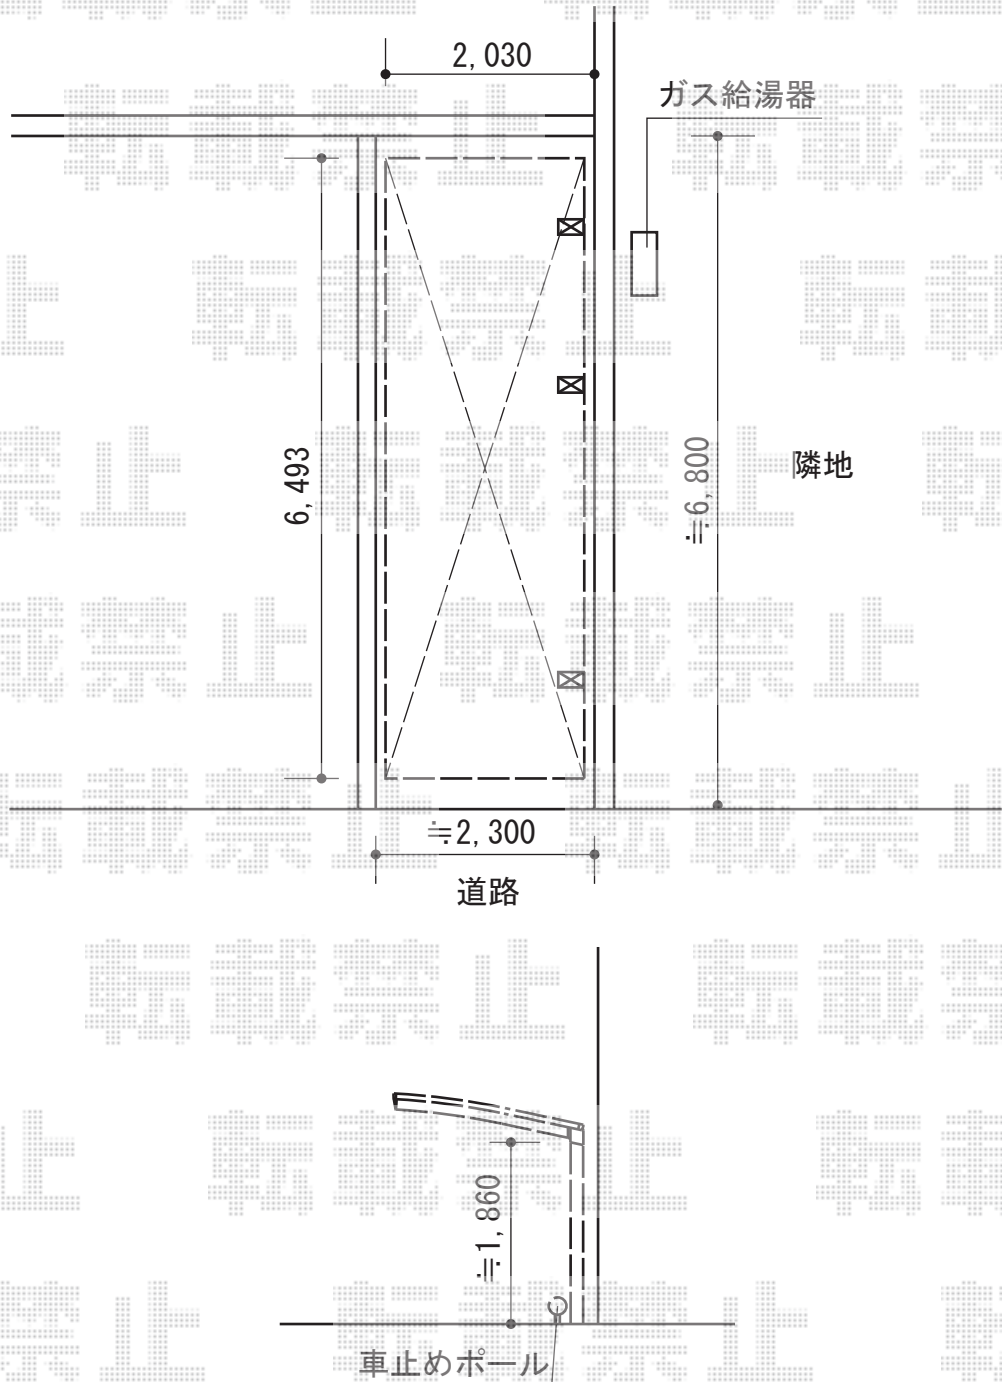

サイクルポート 施工概略図

三協アルミ カムフィNex R 延長 積雪~20cm対応
幅= 2,030mm
奥行= 6,493mm
色：ブラック
屋根材：ポリカーボネート（ブルースモーク）
柱仕様：H19（有効高 約1,860mm）

担当者

宅島