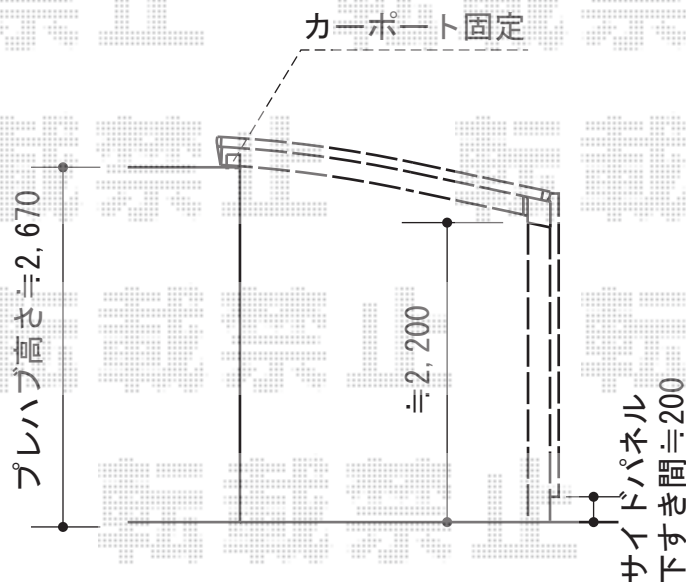

カーポート 施工概略図

YKK AP レイナポートグラン 積雪~20cm対応
幅=3,000mm
奥行=5,052mm
色：ブラウン
屋根材：熱線遮断ポリカーボネート(トーマイマット)
柱仕様：ハイルーフ柱仕様(有効高 約2,350mm)

YKK AP レイナポートグランサイドパネル
奥行サイズ：長さ51用
高さ=2,073mm
色：ブラウン
パネル材：熱線遮断ポリカーボネート(トーマイマット)
柱仕様：ハイルーフ柱仕様(有効高 約2,350mm)