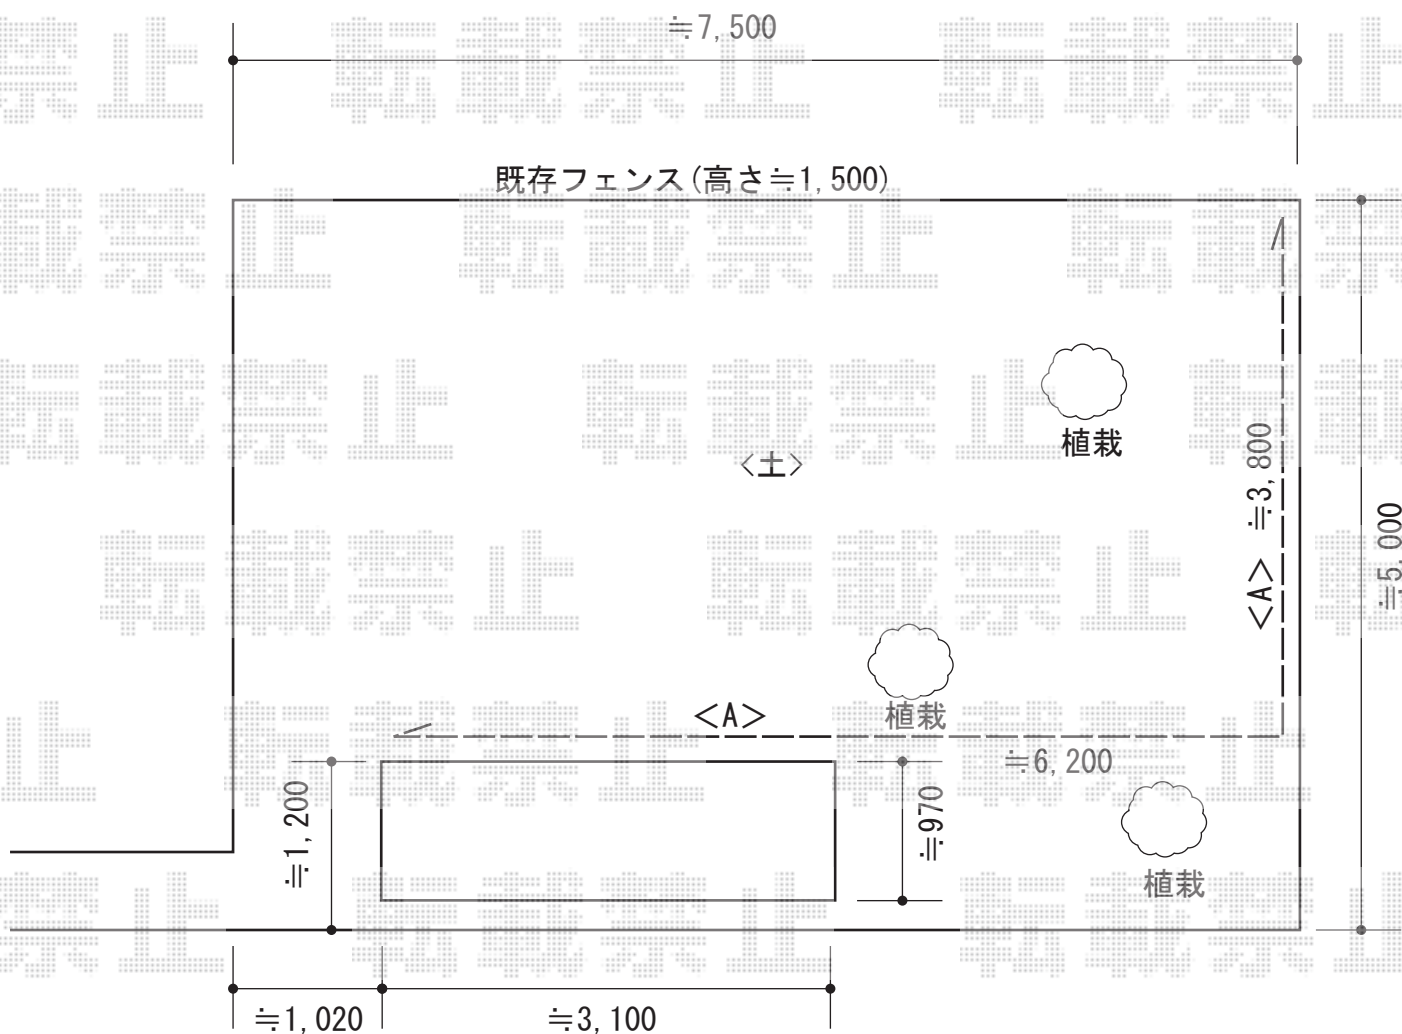

<A>めかくし塀P型 高尺タイプ 自由柱式

積水樹脂 <A>めかくし塀P型 高尺タイプ 自由柱式
 目隠しパネル本体1枚 (W×H) = (2,000×1,800mm) × 5枚
 支柱 : #1800×8本
 めかくしタイプ連結金具セット : 16セット
 端末キャップ : 2セット
 めかくしコーナー : [#800+#1000用] × 1
 パネル縦枠セット : #800×1・#1000×1
 色 : ストライプステン