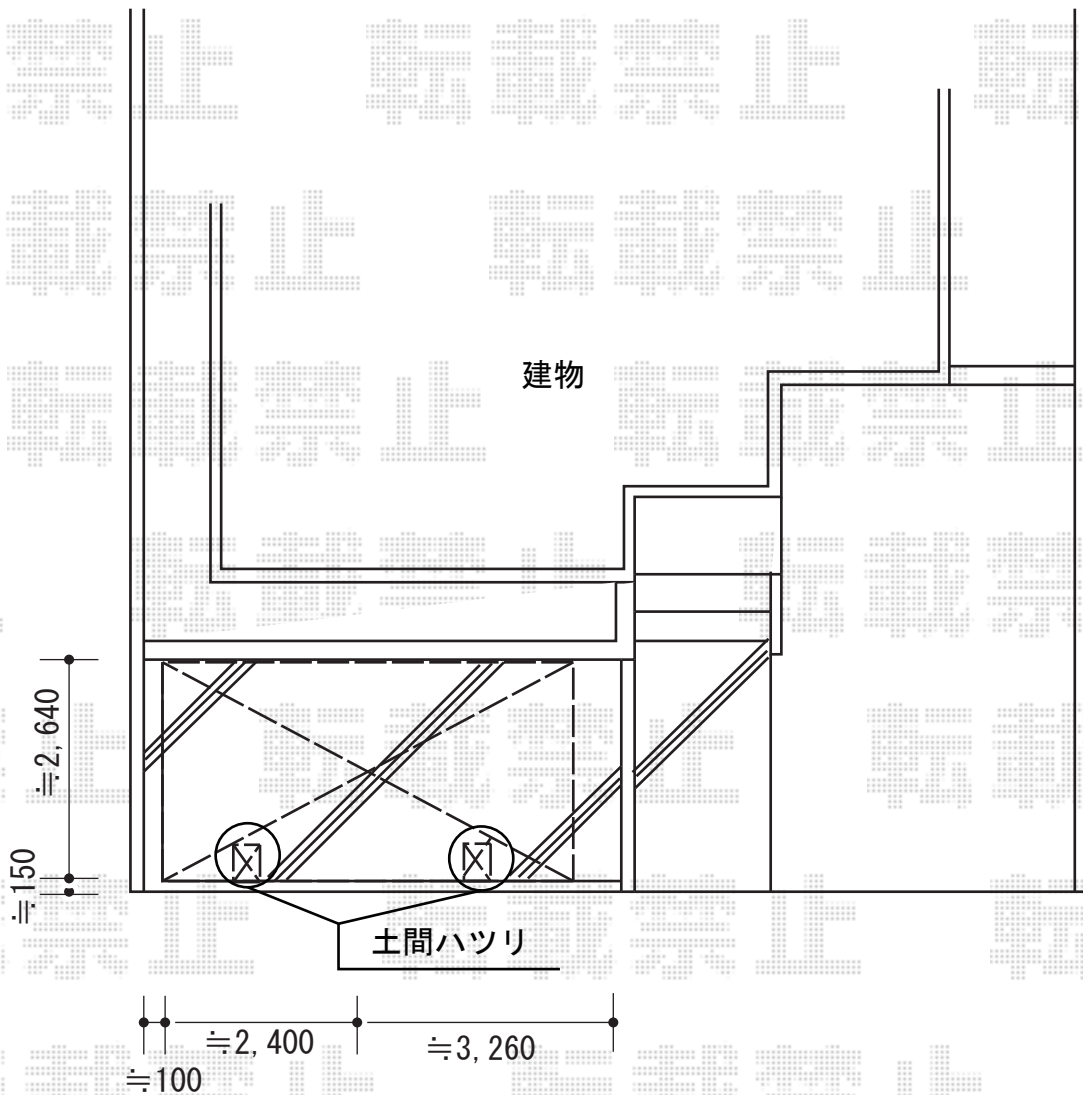

カーポート 施工概略図

YKK AP レイナポートREグラン 前下がり積雪～20cm対応
幅=2,417mm
奥行=5,052mm
色：プラチナステン
屋根材：ポリカーボネート（トーマイマット）
柱仕様：ハイルーフ柱仕様（有効高 約2,300mm）

担当者

竹下