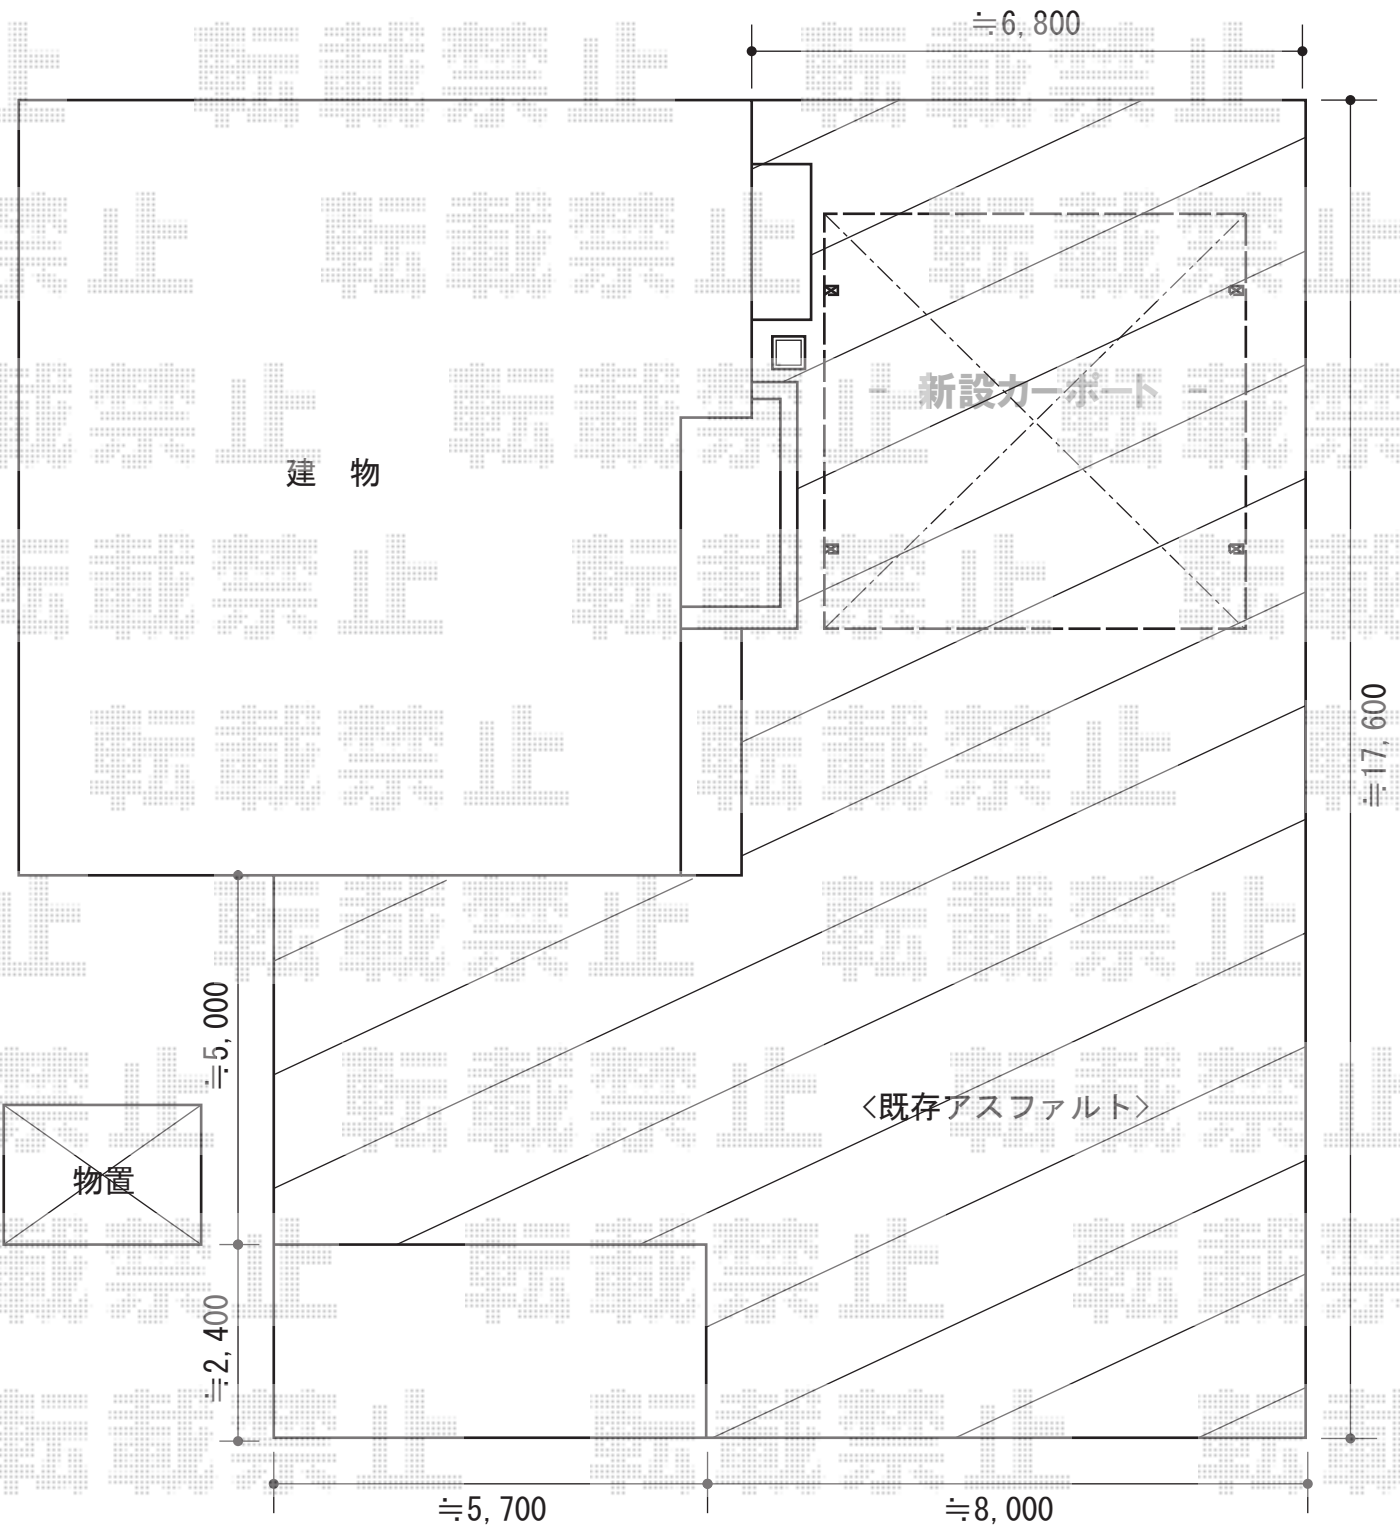

ジーポートneo Aタイプ 2台用 標準鼻隠し 角柱4本仕様 積雪~100cm

YKK AP ジーポートneo Aタイプ 2台用 標準鼻隠し 角柱4本仕様 積雪~100cm対応  
幅= 5,511mm  
奥行= 5,456mm  
色：プラチナステン  
屋根材： スチール折板（ペフ無/t=0.8）※価格別途  
柱仕様： 標準柱仕様（有効高 約2,350mm）  
横材： 無し

担当者

進藤