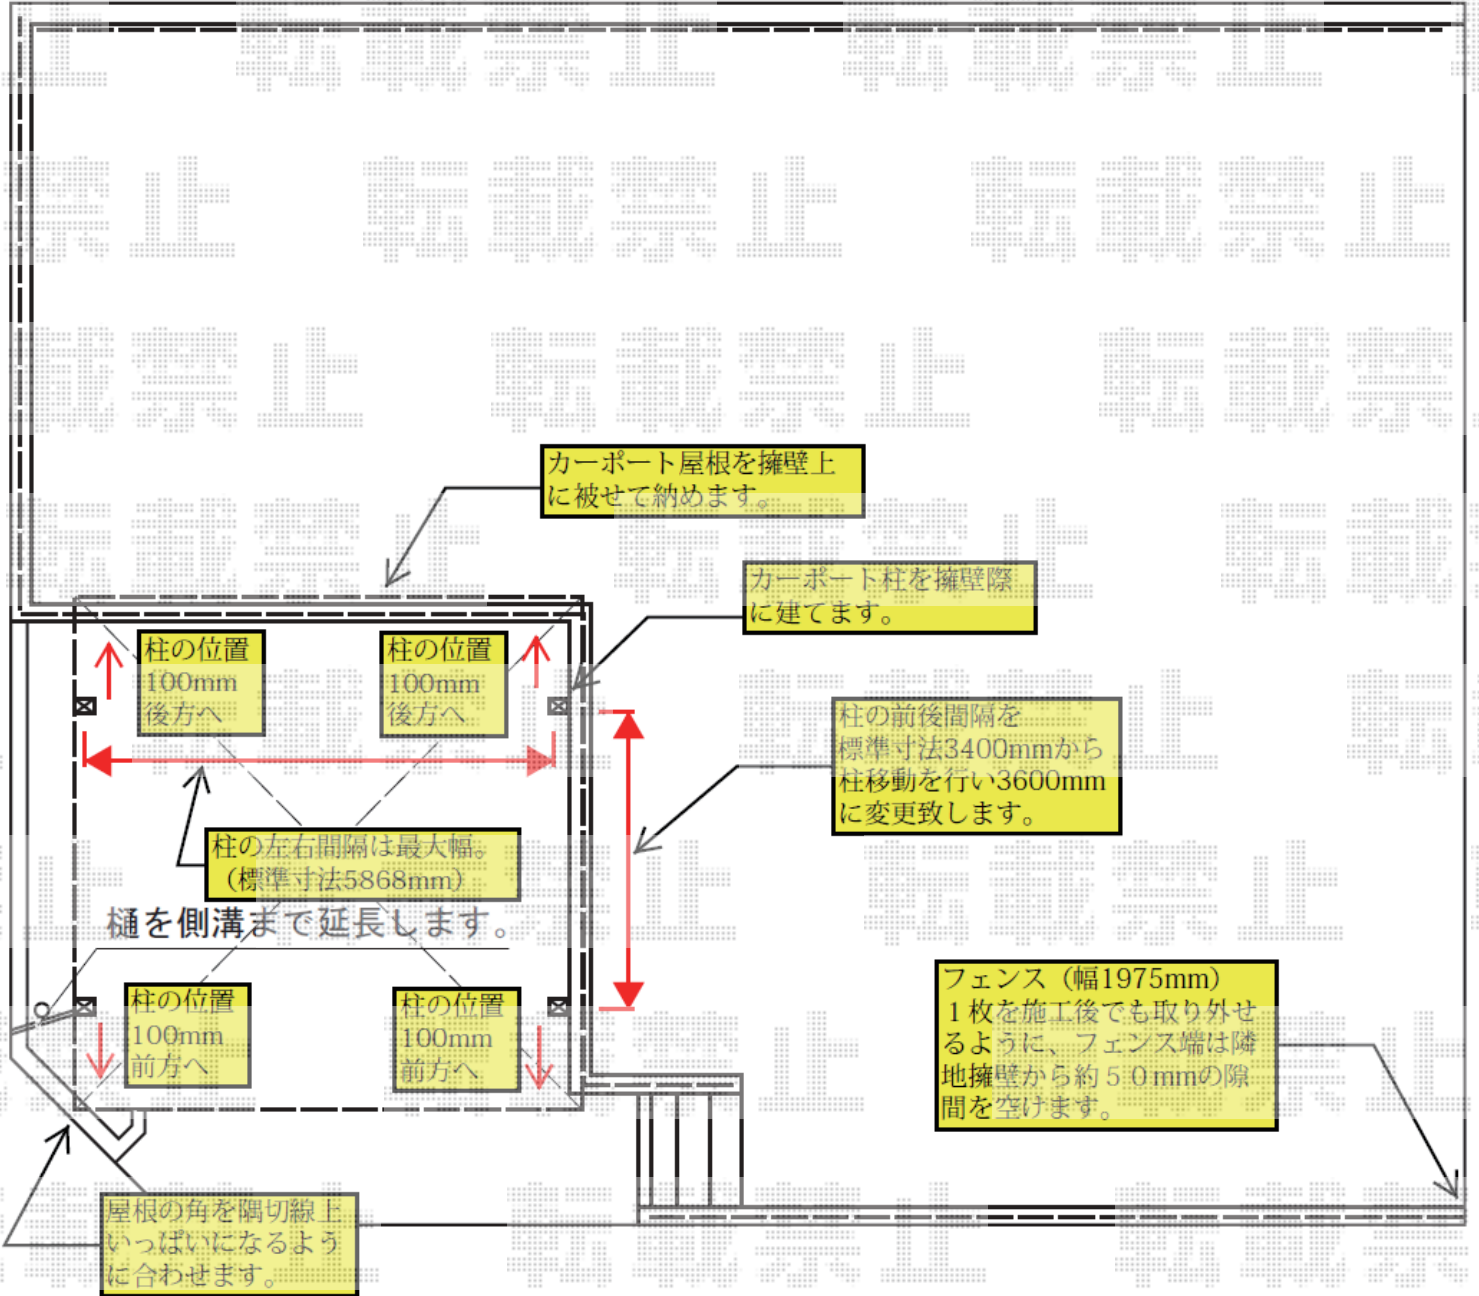

フェンス・カーポート 施工概略図

YKK AP ジーポートneo Aタイプ 2台用 4本柱 角柱仕様 標準鼻隠し 積雪~100cm対応
 幅=6,111mm
 奥行=5,966mm
 色：プラチナステン
 屋根材：スチール折板（ペフ無/t=0.8）
 柱仕様：標準柱仕様（有効高 約2,350mm）
 横材：なし

YKK AP エクスラインフェンス5型 自由柱
 本体1枚 (W×H) = (1,975mm×800mm) × 28枚
 自由柱：T-80×34本
 目隠しコーナー継手：T-80×4セット
 エンドキャップ：×2セット
 色：ホワイト

担当者	西村
-----	----