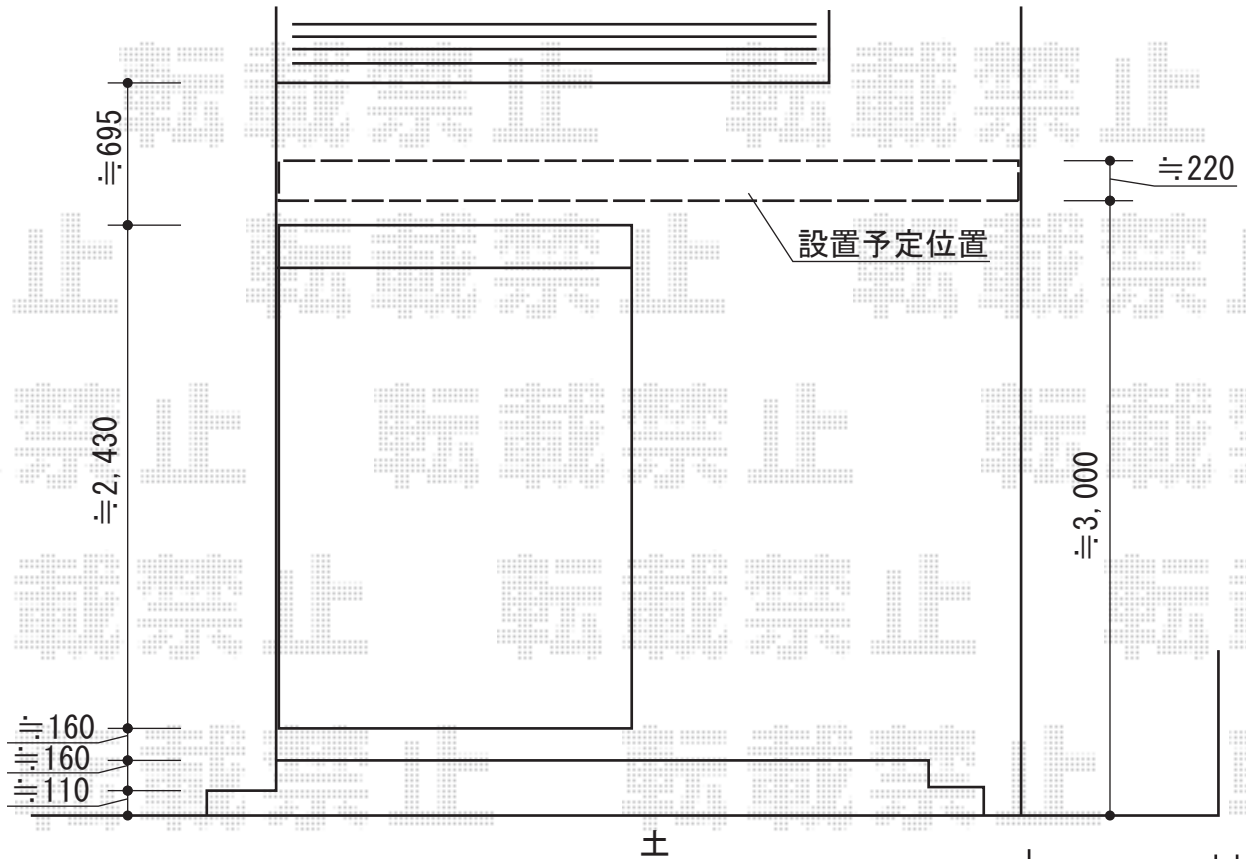

# リレーリア テラス屋根 施工概略図

YKK AP リレーリア テラス屋根 単体 サンシェードカーテン付き 積雪~20cm対応  
 間口= 2.0間 (柱芯々3,640mm 屋根幅3,550mm)  
 出幅= 7.5尺 (2,215mm)  
 色: プラチナステン  
 屋根材: 【仮】ポリカーボネート (アースブルー)  
 柱仕様: 柱標準タイプ (柱2本)  
 オプション: サンシェードカーテン(ホワイト)

担当者	松保
-----	----