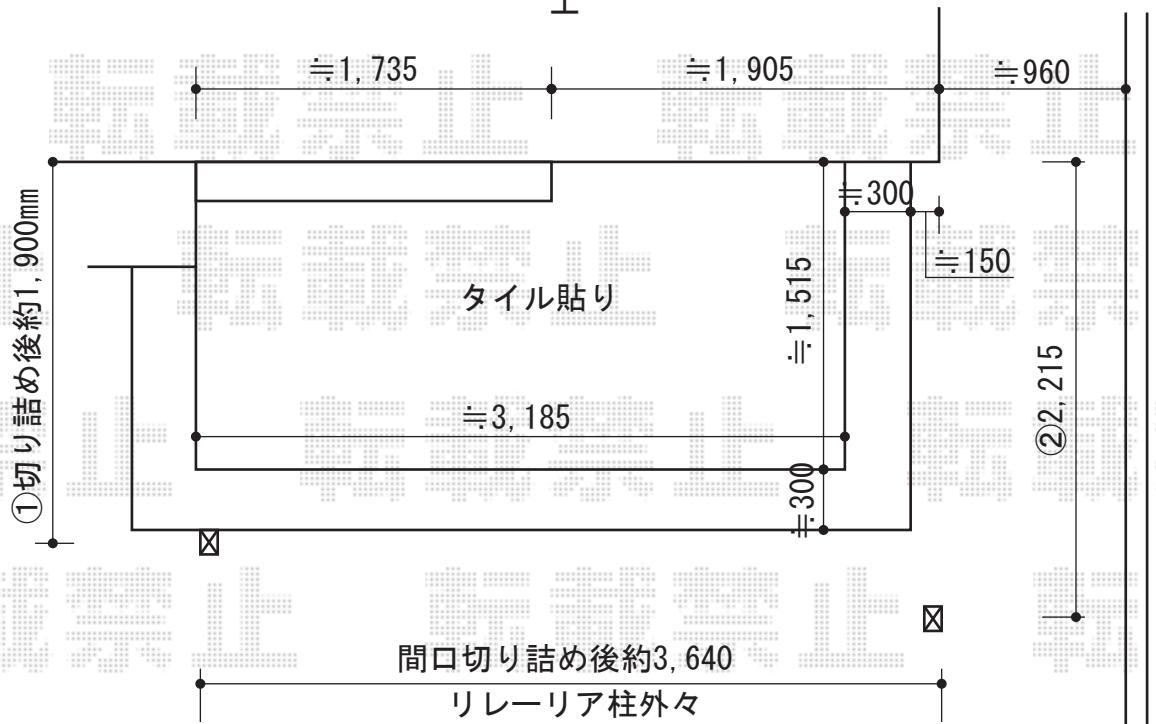

# リレーリア テラス屋根 施工概略図

YKK AP リレーリア テラス屋根 単体 サンシェードカーテン付き 積雪~20cm対応  
 間口= 2.0間 (柱芯々3,640mm 屋根幅3,550mm)  
 出幅= 7.5尺 (2,215mm)  
 色: プラチナステン  
 屋根材: 【仮】ポリカーボネート (アースブルー)  
 柱仕様: 柱標準タイプ (柱2本)  
 オプション: サンシェードカーテン(ホワイト)

担当者	松保
-----	----