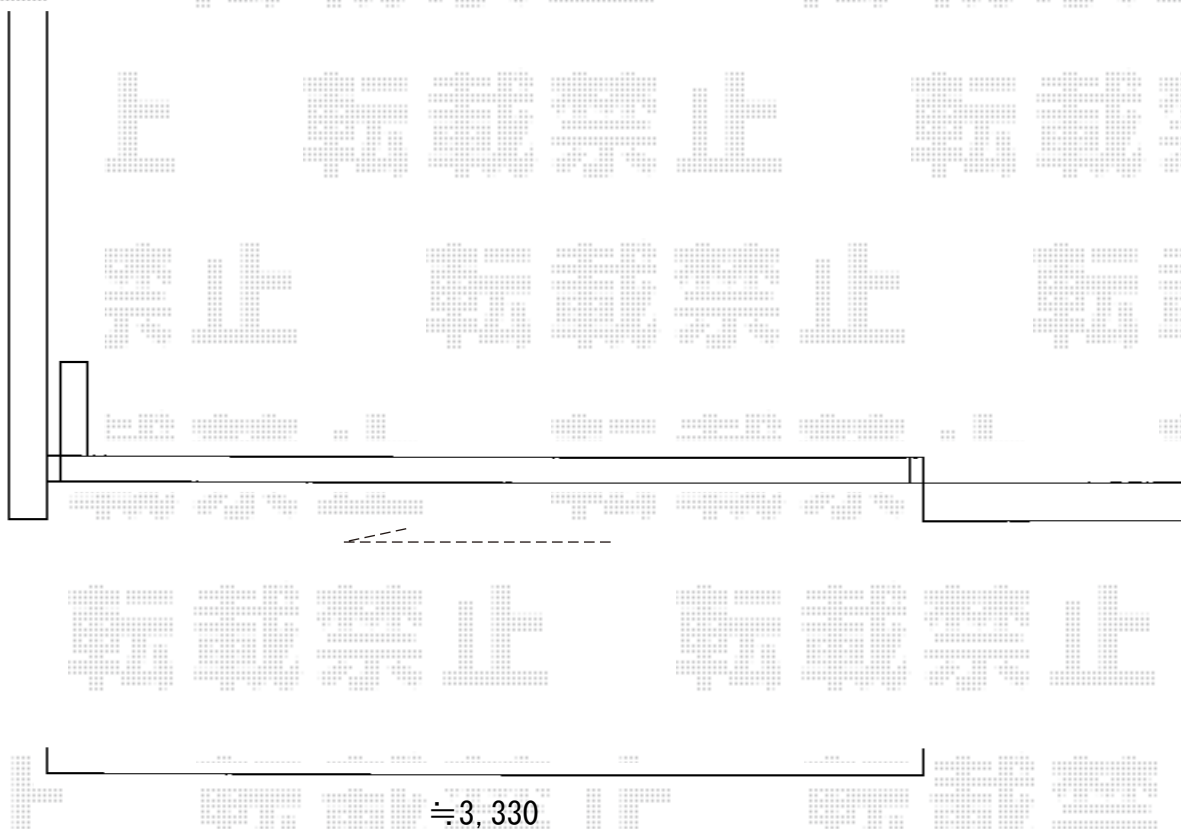

トリップゲート PA型 ノンレール 片開き 施工概略図

Value Select トリップゲート PA型 ノンレール 片開き
開口幅= 3,472mm
全幅= 3,572mm
たたみ幅= 371mm
高さ= 1,182mm
色： ダークブロンズ
キャスター数： 2箇所
落棒数： 2本

担当者

神