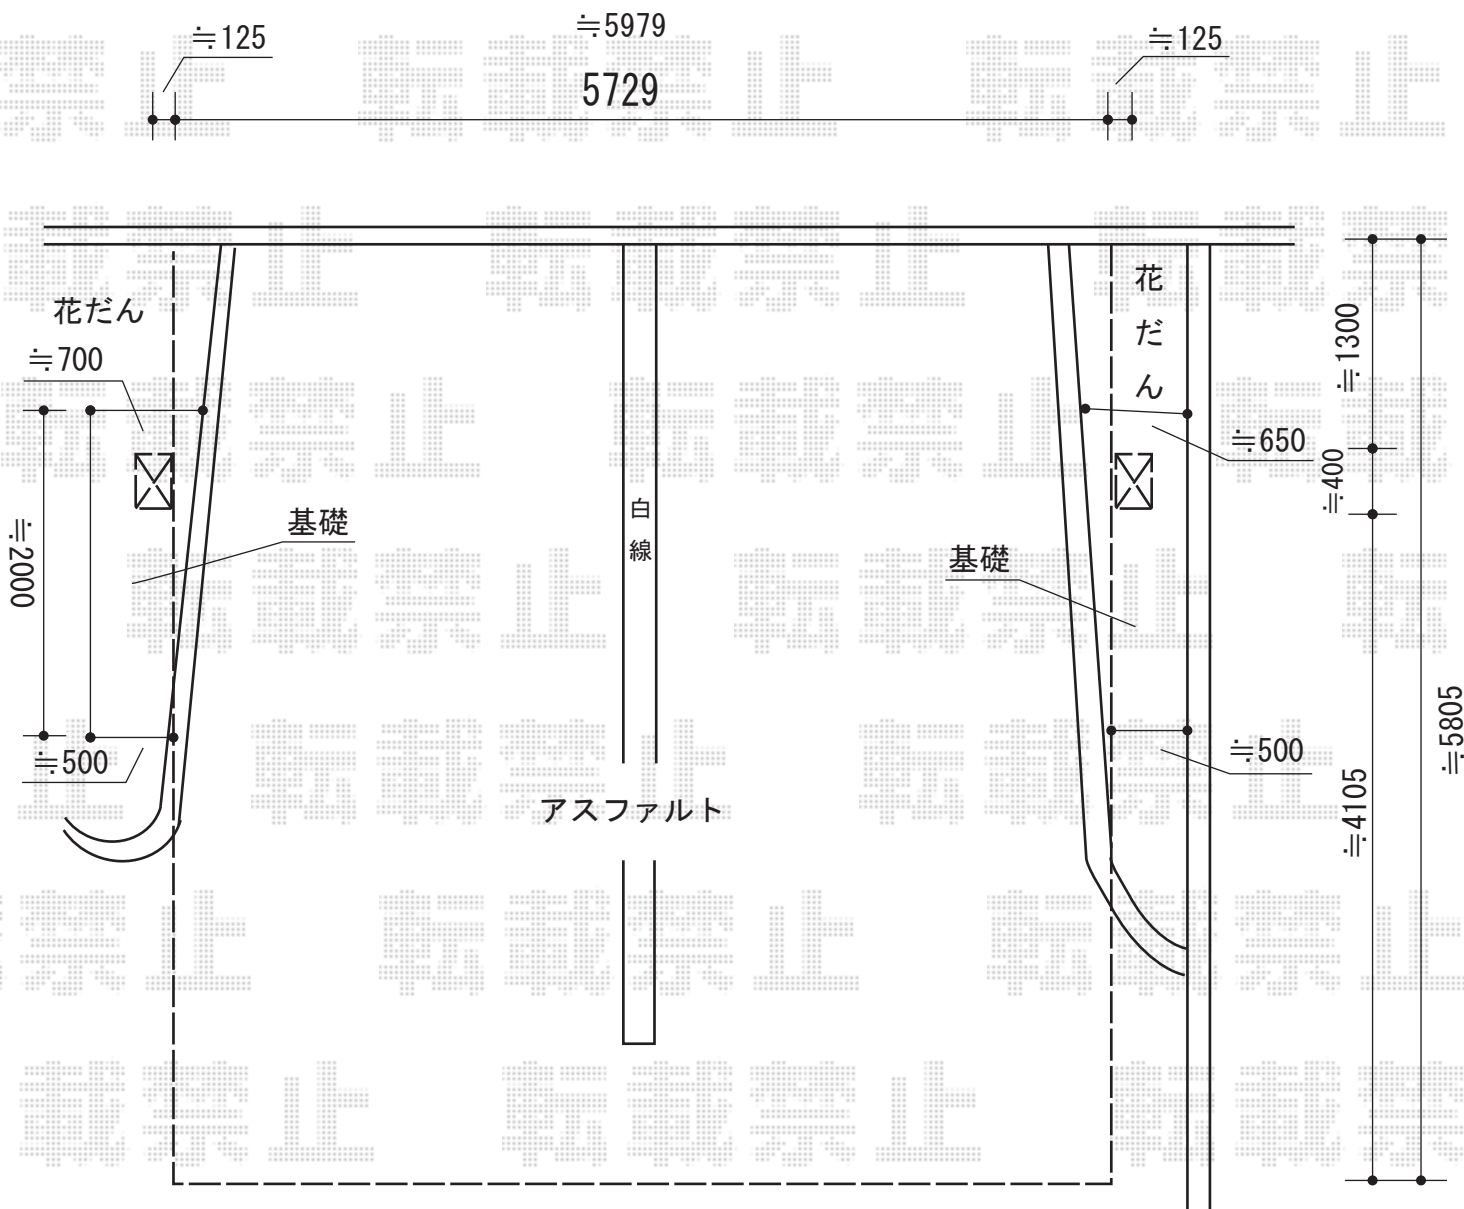

カーポート 施工概略図

三協アルミ 4Gワイド 積雪～20cm対応
 幅= 5,979mm
 奥行= 5,805mm
 色：アーバングレー
 屋根材：熱線遮断ポリカーボネート（ブルースモーク）
 柱仕様：【仮】標準柱仕様（2,050mm）
 オプション：パネル抜け防止材 間口60用（¥10,400）×1

担当者

宅島