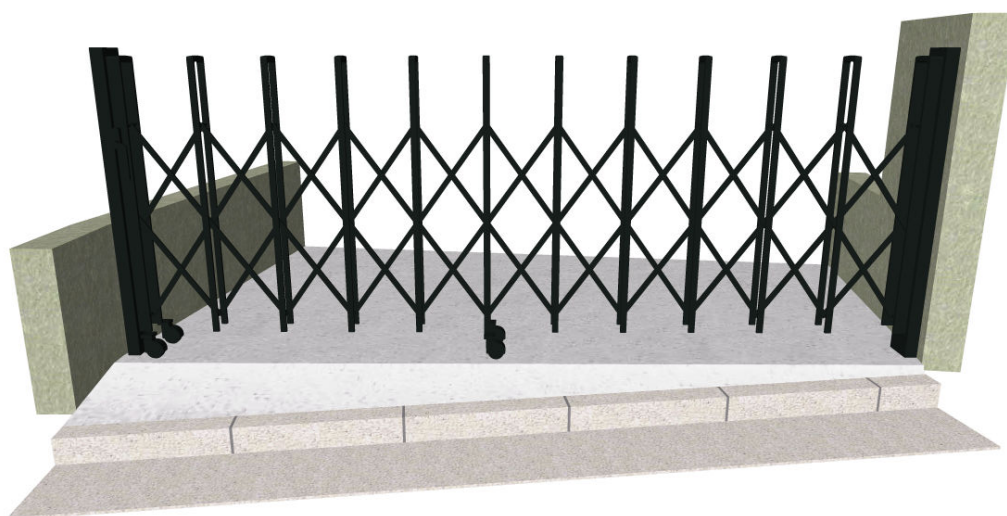

トリップゲート PA型 ノンレール 片開き 33S 施工概略図

Value Select トリップゲート PA型 ノンレール 片開き 33S

開口幅= 3,190mm

全幅= 3,290mm

たたみ幅= 347mm

高さ= 1,182mm

色： ブラック

キャスター数： 2箇所

落棒数： 2本

担当者

神