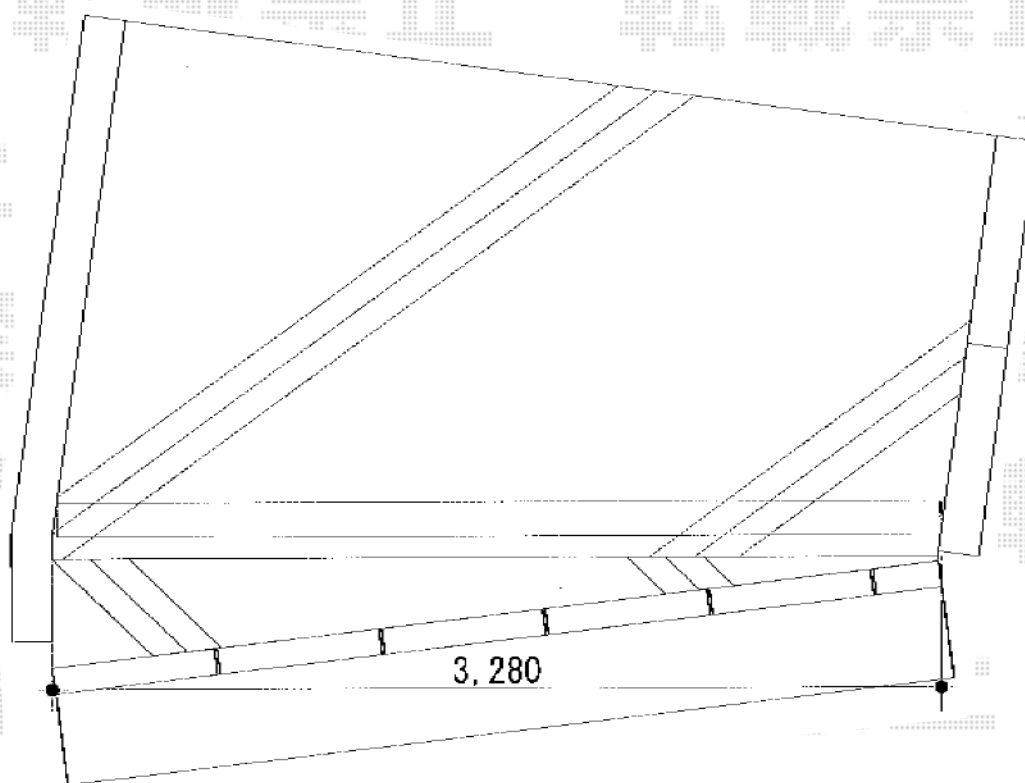

トリップゲート PA型 ノンレール 片開き 33S 施工概略図

Value Select トリップゲート PA型 ノンレール 片開き 33S

開口幅= 3,190mm

全幅= 3,290mm

たたみ幅= 347mm

高さ= 1,182mm

色： ブラック

キャスター数： 2箇所

落棒数： 2本

担当者

神