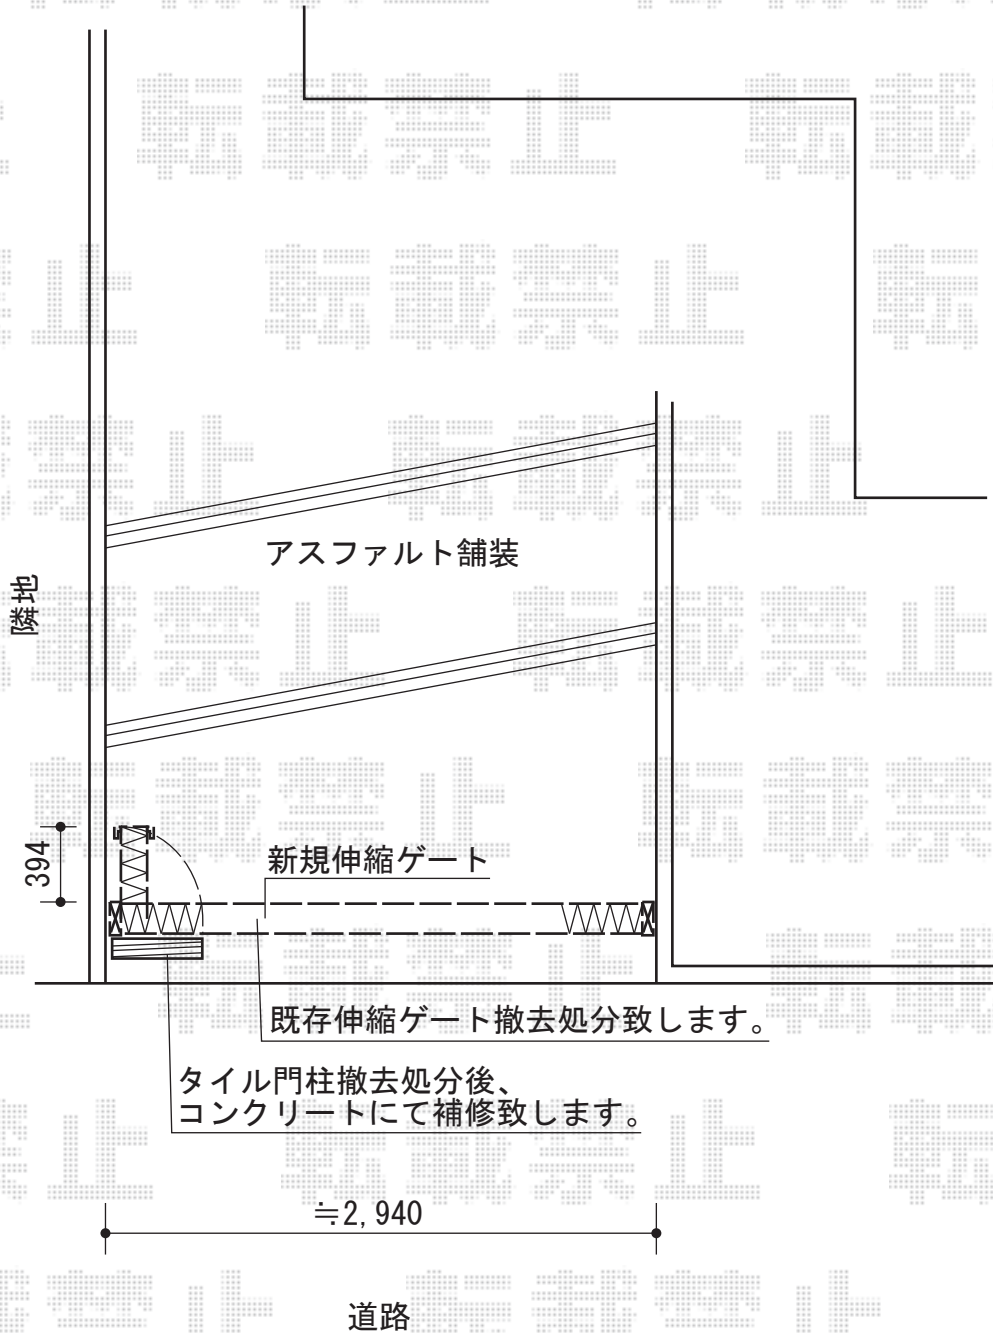

# トリップゲートPC型 施工概略図

Value Select トリップゲートPC型 ノンレール 片開き 30S

開口幅=2,907mm

全幅=3,007mm

たたみ幅=394mm

高さ=1,200mm

色：ステンカラー

キャスター数：2箇所

落棒数：2本

担当者

竹下