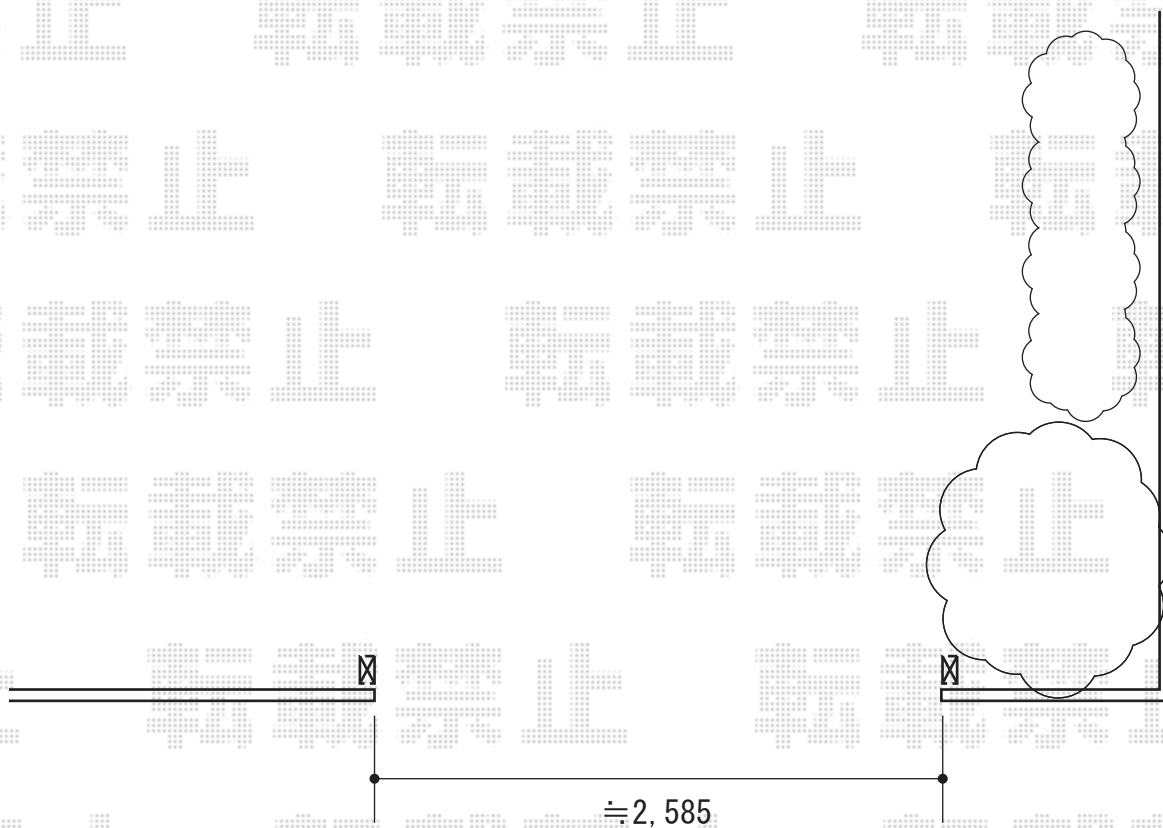

カーゲート 施工概略図

TOEX シャレオ伸縮1型 ノンレール 片開き 270S

開口幅= 2,725mm

全幅= 2,725mm

たたみ幅= 523mm

高さ= 1,100mm

色： マイルドブラック

キャスター数： 3箇所

落棒数： 2本

担当者

伏見