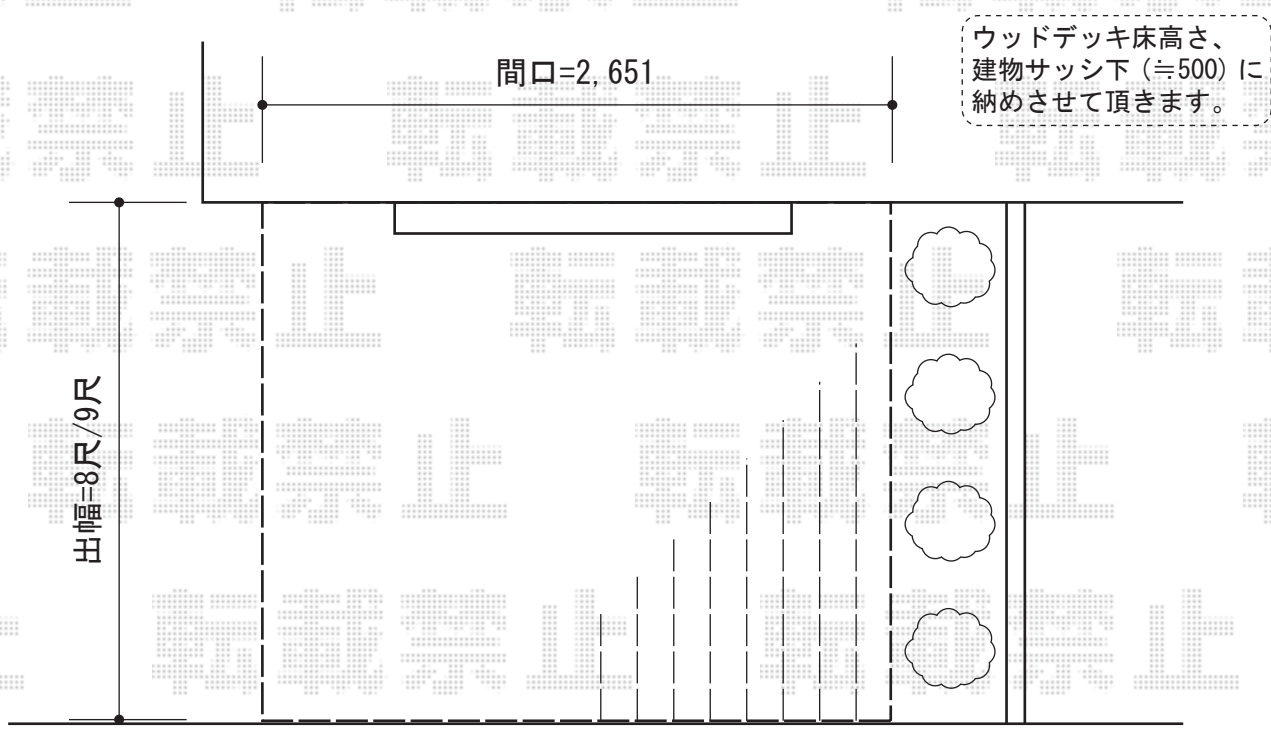

リウッドデッキ 200

YKK AP リウッドデッキ 200

間口= 1.5間 (2,651mm)

出幅= 9尺 (2,720mm)

色 : ナチュラルブラウン

床板 : 縦貼り

幕板 : 標準幕板

束柱 : Sタイプ (550mm) (色 : カームブラック)

ウッドデッキ床高さ、
建物サッシ下(≒500)に
納めさせていただきます。

担当者	松保
-----	----