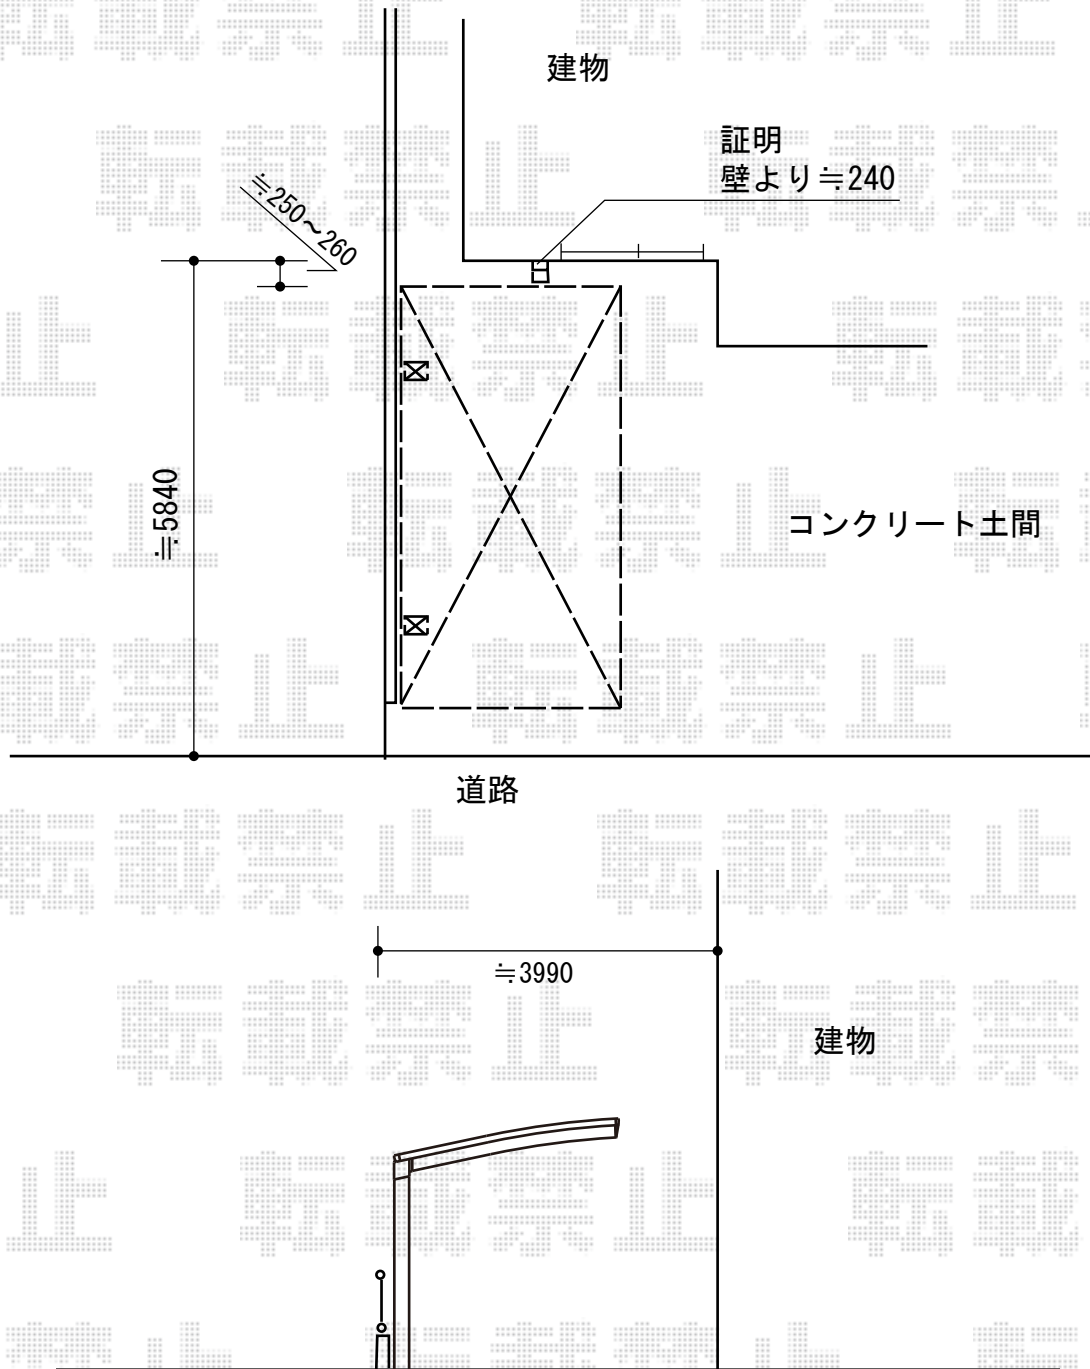

# カーポート 施工概略図

トステム カーブポートシグマIII 積雪~20cm対応  
幅= 2,701mm  
奥行= 4,980mm  
色： ホワイト  
屋根材： ポリカーボネート（ブラウン）  
柱仕様： ロング柱23仕様（有効高 約2,300mm）

担当者

進藤