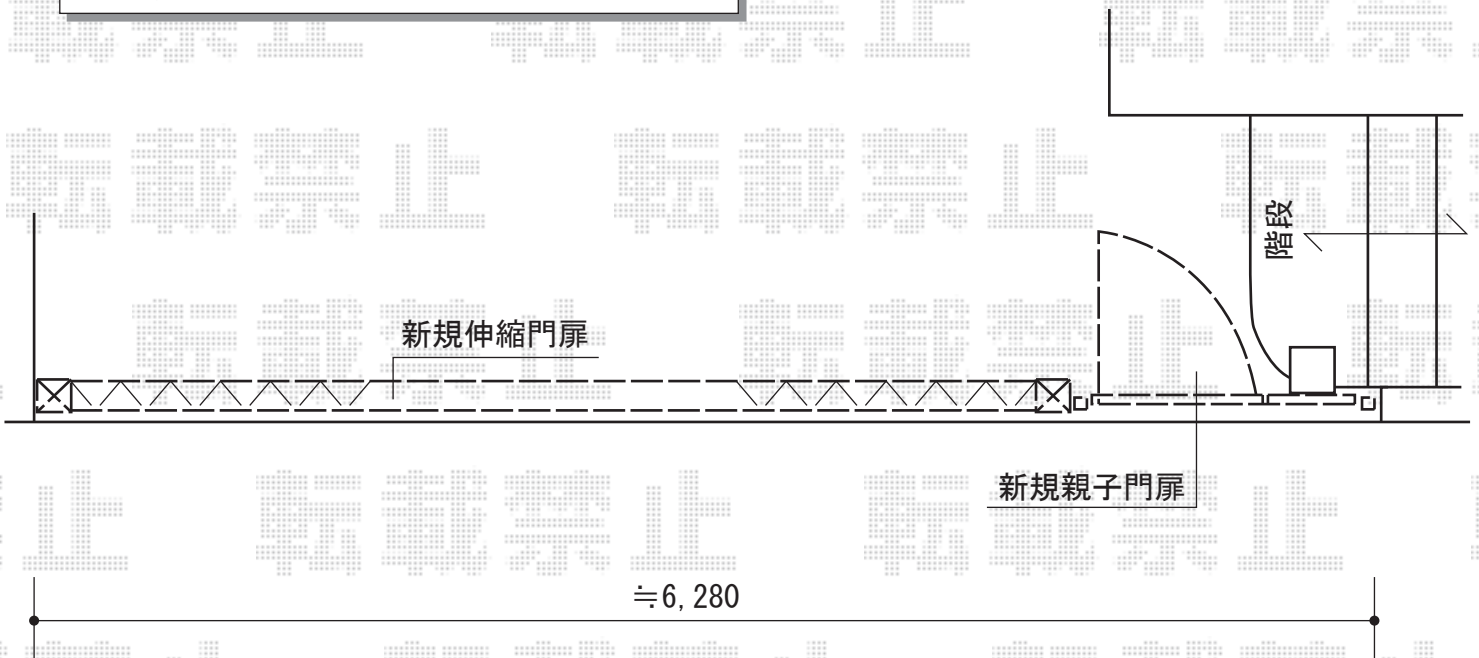

# 門扉+カーゲート 施工概略図

YKK AP エクスライン門扉 機能子扉親子 AD型セット  
扉1枚 (W×H) = (400・800mm×1,200mm)  
色： ホワイト  
錠： ハンドル錠E8型  
開き： 内開き  
インターホン加工： 埋め込み型用加工付きタイプ  
ネームスペース： ネームシール  
ポスト： T9型

YKK AP レイオス4型 ノンレール 片開き 50S  
開口幅= 4,907mm  
全幅= 5,007mm  
たたみ幅= 697mm  
高さ= 1,170mm  
色： ホワイト  
キャスター数： 4箇所  
落棒数： 4本